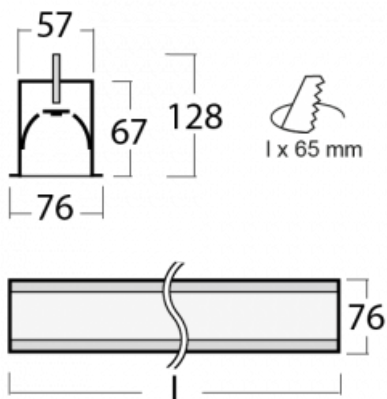

Leuchte

Lina60-S

04S-000K-35GEM/830, B

EPD®

Sie werden das L-Click-System der Leuchte Lina60-S mit direkter Lichtverteilung zu schätzen wissen, das Ihnen effektiv Zeit und Geld spart. Wie das geht? Das Modul wird einfach in das Profil eingeklickt, so dass bei der Montage viel Arbeit eingespart wird. Diese Lösung verhindert auch die direkte Berührung der LED-Technik und verlängert deren Lebensdauer. Das Beleuchtungssystem Lina60-S lässt sich zu endlosen Linien und einer großen Formenvielfalt zusammensetzen. Neben der hohen Leistung hat die Leuchte auch einen günstigen Preis. Sie finden ihren Einsatz in kommerziellen, sozialen und öffentlichen Räumen.

Technische Zeichnung

Typ der Montage	Einbauleuchten
Typ der Ausstrahlung	Direkte
Form der Leuchte	Linear
Farbe der Leuchte	Schwarz
Material	Aluminium
Lebensdauer	L90/B50 50 000 Stunden
Garantie	5 years
Beschreibung der Leuchte	Einbauleuchte

Abmessungen	1964 mm × 76 mm × 67 mm
Lichtquelle	LED MODUL

Art der Optik	Opaler Diffusor
Lichtstrom*	3560 lm
Farbtemperatur	3000 K Warm weiss
Leuchtwirkungsgrad	137 lm/W
MacAdam Lichtquelle	2
Farbwiedergabeindex	80
UGR max. X=4H Y=8H, ρ=70,50,20	24.9

Leistungsaufnahme*	25.9 W
Anschluss der Leuchte	ON/OFF 1 Stunde
Elektrische Spannung	220-240V
Frequenz	50/60Hz

*±10 %

Kurve

Zum Herunterladen

Montageanleitung

Fotografie

Zubehör

04-00101, B
2xEndkappe - Metall,
Klemmleiste 5-polig,
Kabeldurchführung