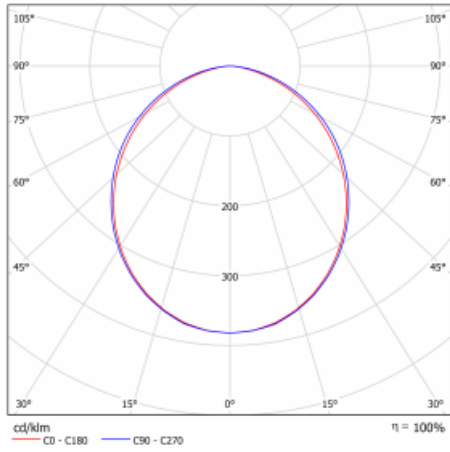

Technische Zeichnung

Typ der Montage	Einbauleuchten
Typ der Ausstrahlung	Direkte
Form der Leuchte	Linear
Farbe der Leuchte	Weiss
Material	Aluminium
Lebensdauer	L90/B50 50 000 Stunden
Garantie	60 Monate
Beschreibung der Leuchte	Einbauleuchte

Abmessungen	1964 mm × 76 mm × 67 mm
Gewicht	5.1 kg
Lichtquelle	LED MODUL

Art der Optik	Opaler Diffusor
Lichtstrom	3560 lm ± 10 %
Farbtemperatur	3000 K Warm weiss
Leuchtwirkungsgrad	137 lm/W
MacAdam Lichtquelle	2

Farbwiedergabeindex	80
UGR max. X=4H	24.9
Y=8H, ρ=70,50,20	

Kurve

Leistungsaufnahme 25.9 W ± 10 %

Anschluss der Leuchte EVG nicht dimmbar

Elektrische Spannung 220-240V

Frequenz 50/60Hz

⊕ CE IP 40

Zum Herunterladen