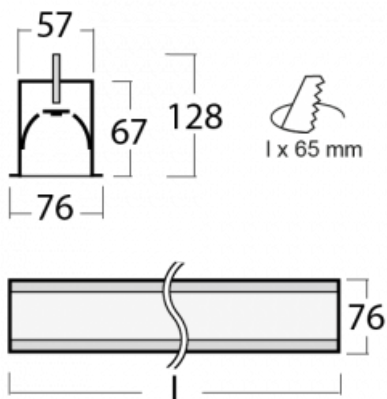

Leuchte

Lina60-S

04S-000K-30GGM3/830, S

EPD®

Sie werden das L-Click-System der Leuchte Lina60-S mit direkter Lichtverteilung zu schätzen wissen, das Ihnen effektiv Zeit und Geld spart. Wie das geht? Das Modul wird einfach in das Profil eingeklickt, so dass bei der Montage viel Arbeit eingespart wird. Diese Lösung verhindert auch die direkte Berührung der LED-Technik und verlängert deren Lebensdauer. Das Beleuchtungssystem Lina60-S lässt sich zu endlosen Linien und einer großen Formenvielfalt zusammensetzen. Neben der hohen Leistung hat die Leuchte auch einen günstigen Preis. Sie finden ihren Einsatz in kommerziellen, sozialen und öffentlichen Räumen.

Technische Zeichnung

Typ der Montage	Einbauleuchten
Typ der Ausstrahlung	Direkte
Form der Leuchte	Linear
Farbe der Leuchte	Silber
Material	Aluminium
Lebensdauer	L90/B50 50 000 Stunden
Garantie	60 Monate
Beschreibung der Leuchte	Einbauleuchte

Abmessungen	1683 mm × 76 mm × 67 mm
Lichtquelle	LED MODUL
Art der Optik	Opaler Diffusor
Lichtstrom	4670 lm ± 10 %
Farbtemperatur	3000 K Warm weiss
Leuchtwirkungsgrad	126 lm/W
MacAdam Lichtquelle	2
Farbwiedergabeindex	80
UGR max. X=4H Y=8H, ρ=70,50,20	26.4

Leistungsaufnahme	37.2 W ± 10 %
Anschluss der Leuchte	EVG und Notlicht 3 Stunden
Elektrische Spannung	220-240V
Frequenz	50/60Hz

Kurve

Zum Herunterladen

Montageanleitung

Fotografie

Zubehör

04-00101, S
2xEndkappe - Metall,
Klemmleiste 5-polig,
Kabeldurchführung