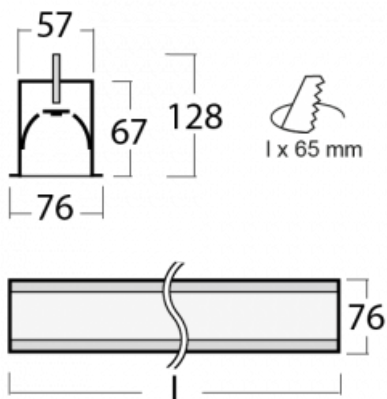

Leuchte

Lina60-S

04S-000K-30GGM/830, W

EPD®

Sie werden das L-Click-System der Leuchte Lina60-S mit direkter Lichtverteilung zu schätzen wissen, das Ihnen effektiv Zeit und Geld spart. Wie das geht? Das Modul wird einfach in das Profil eingeklickt, so dass bei der Montage viel Arbeit eingespart wird. Diese Lösung verhindert auch die direkte Berührung der LED-Technik und verlängert deren Lebensdauer. Das Beleuchtungssystem Lina60-S lässt sich zu endlosen Linien und einer großen Formenvielfalt zusammensetzen. Neben der hohen Leistung hat die Leuchte auch einen günstigen Preis. Sie finden ihren Einsatz in kommerziellen, sozialen und öffentlichen Räumen.

Technische Zeichnung

Typ der Montage	Einbauleuchten
Typ der Ausstrahlung	Direkte
Form der Leuchte	Linear
Farbe der Leuchte	Weiss
Material	Aluminium
Lebensdauer	L90/B50 50 000 Stunden
Garantie	60 Monate
Beschreibung der Leuchte	Einbauleuchte

Abmessungen	1683 mm × 76 mm × 67 mm
Lichtquelle	LED MODUL
Art der Optik	Opaler Diffusor
Lichtstrom	4670 lm ± 10 %
Farbtemperatur	3000 K Warm weiss
Leuchtwirkungsgrad	126 lm/W
MacAdam Lichtquelle	2
Farbwiedergabeindex	80
UGR max. X=4H Y=8H, ρ=70,50,20	26.4

Leistungsaufnahme	37.2 W ± 10 %
Anschluss der Leuchte	EVG und Notlicht 1 Stunde
Elektrische Spannung	220-240V
Frequenz	50/60Hz

Kurve

Zum Herunterladen

Montageanleitung

Fotografie

Zubehör

04-00101, W
2xEndkappe - Metall,
Klemmleiste 5-polig,
Kabeldurchführung