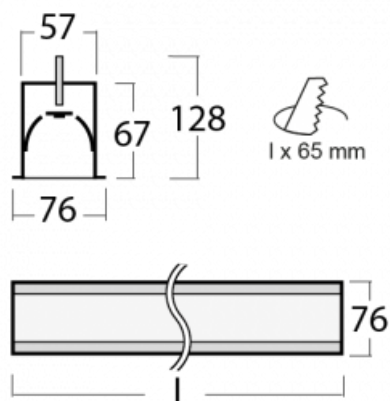

Leuchte

Lina60-S

04S-000K-30GEM3/830, S

EPD®

Sie werden das L-Click-System der Leuchte Lina60-S mit direkter Lichtverteilung zu schätzen wissen, das Ihnen effektiv Zeit und Geld spart. Wie das geht? Das Modul wird einfach in das Profil eingeklickt, so dass bei der Montage viel Arbeit eingespart wird. Diese Lösung verhindert auch die direkte Berührung der LED-Technik und verlängert deren Lebensdauer. Das Beleuchtungssystem Lina60-S lässt sich zu endlosen Linien und einer großen Formenvielfalt zusammensetzen. Neben der hohen Leistung hat die Leuchte auch einen günstigen Preis. Sie finden ihren Einsatz in kommerziellen, sozialen und öffentlichen Räumen.

Technische Zeichnung

Typ der Montage	Einbauleuchten
Typ der Ausstrahlung	Direkte
Form der Leuchte	Linear
Farbe der Leuchte	Silber
Material	Aluminium
Lebensdauer	L90/B50 50 000 Stunden
Garantie	5 years
Beschreibung der Leuchte	Einbauleuchte

Abmessungen	1683 mm × 76 mm × 67 mm
Lichtquelle	LED MODUL
Art der Optik	Opaler Diffusor
Lichtstrom*	3050 lm
Farbtemperatur	3000 K Warm weiss
Leuchtwirkungsgrad	137 lm/W
MacAdam Lichtquelle	2
Farbwiedergabeindex	80
UGR max. X=4H Y=8H, ρ=70,50,20	24.9

Leistungsaufnahme*	22.2 W
Anschluss der Leuchte	ON/OFF 3 Stunde
Elektrische Spannung	220-240V
Frequenz	50/60Hz

  IP 40

*±10 %

Kurve

Zum Herunterladen

Montageanleitung

Fotografie

Zubehör