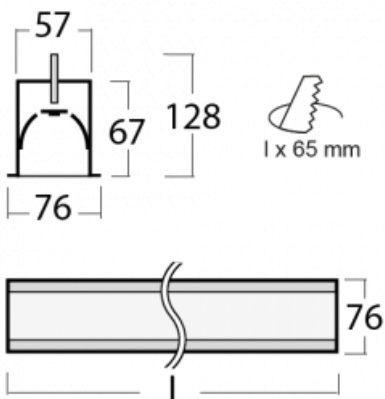

Leuchte

Lina60-S

04S-000K-30GEM/840, S

EPD®

Sie werden das L-Click-System der Leuchte Lina60-S mit direkter Lichtverteilung zu schätzen wissen, das Ihnen effektiv Zeit und Geld spart. Wie das geht? Das Modul wird einfach in das Profil eingeklickt, so dass bei der Montage viel Arbeit eingespart wird. Diese Lösung verhindert auch die direkte Berührung der LED-Technik und verlängert deren Lebensdauer. Das Beleuchtungssystem Lina60-S lässt sich zu endlosen Linien und einer großen Formenvielfalt zusammensetzen. Neben der hohen Leistung hat die Leuchte auch einen günstigen Preis. Sie finden ihren Einsatz in kommerziellen, sozialen und öffentlichen Räumen.

Technische Zeichnung

Typ der Montage	Einbauleuchten
Typ der Ausstrahlung	Direkte
Form der Leuchte	Linear
Farbe der Leuchte	Silber
Material	Aluminium
Lebensdauer	L90/B50 50 000 Stunden
Garantie	5 years
Beschreibung der Leuchte	Einbauleuchte

Abmessungen	1683 mm × 76 mm × 67 mm
Lichtquelle	LED MODUL
Art der Optik	Opaler Diffusor
Lichtstrom*	3200 lm
Farbtemperatur	4000 K Kalt weiss
Leuchtwirkungsgrad	144 lm/W
MacAdam Lichtquelle	2
Farbwiedergabeindex	80
UGR max. X=4H Y=8H, ρ=70,50,20	25.1

Leistungsaufnahme*	22.2 W
Anschluss der Leuchte	ON/OFF 1 Stunde
Elektrische Spannung	220-240V
Frequenz	50/60Hz

*±10 %

Kurve

Zum Herunterladen

Montageanleitung

Fotografie

Zubehör

04-00101, S
2xEndkappe - Metall,
Klemmleiste 5-polig,
Kabeldurchführung