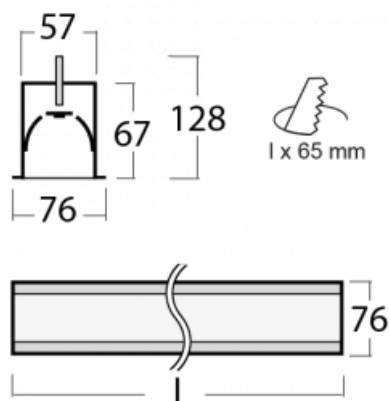

Leuchte

Lina60-S

04S-000K-20GGM3/830, S

EPD®

Sie werden das L-Click-System der Leuchte Lina60-S mit direkter Lichtverteilung zu schätzen wissen, das Ihnen effektiv Zeit und Geld spart. Wie das geht? Das Modul wird einfach in das Profil eingeklickt, so dass bei der Montage viel Arbeit eingespart wird. Diese Lösung verhindert auch die direkte Berührung der LED-Technik und verlängert deren Lebensdauer. Das Beleuchtungssystem Lina60-S lässt sich zu endlosen Linien und einer großen Formenvielfalt zusammensetzen. Neben der hohen Leistung hat die Leuchte auch einen günstigen Preis. Sie finden ihren Einsatz in kommerziellen, sozialen und öffentlichen Räumen.

Technische Zeichnung

| | |
|-----------------------------------|-------------------------|
| Typ der Montage | Einbauleuchten |
| Typ der Ausstrahlung | Direkte |
| Form der Leuchte | Linear |
| Farbe der Leuchte | Silber |
| Material | Aluminium |
| Lebensdauer | L90/B50 50 000 Stunden |
| Garantie | 5 years |
| Beschreibung der Leuchte | Einbauleuchte |
| Abmessungen | 1122 mm × 76 mm × 67 mm |
| Lichtquelle | LED MODUL |
| Art der Optik | Opaler Diffusor |
| Lichtstrom* | 3110 lm |
| Farbtemperatur | 3000 K Warm weiss |
| Leuchtwirkungsgrad | 125 lm/W |
| MacAdam Lichtquelle | 2 |
| Farbwiedergabeindex | 80 |
| UGR max. X=4H Y=8H, ρ=70,50,20 | 26.4 |
| Leistungsaufnahme* | 24.8 W |
| Anschluss der Leuchte | ON/OFF 3 Stunde |
| Elektrische Spannung | 220-240V |
| Frequenz | 50/60Hz |

  IP 40

*±10 %

Kurve

Zum Herunterladen

Montageanleitung

Fotografie

Zubehör

04-00101, S
2xEndkappe - Metall,
Klemmleiste 5-polig,
Kabeldurchführung