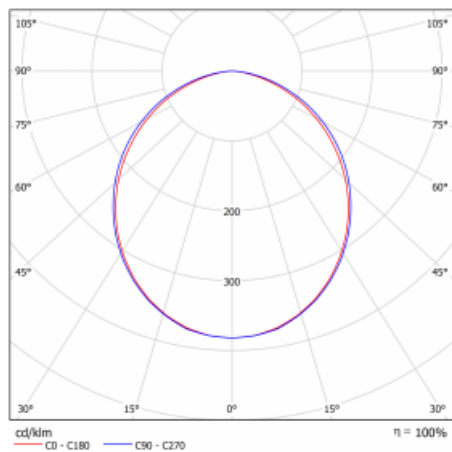

Leuchte

Lina60-S

04S-000K-20GGE/830, W

EPD®

Sie werden das L-Click-System der Leuchte Lina60-S mit direkter Lichtverteilung zu schätzen wissen, das Ihnen effektiv Zeit und Geld spart. Wie das geht? Das Modul wird einfach in das Profil eingeklickt, so dass bei der Montage viel Arbeit eingespart wird. Diese Lösung verhindert auch die direkte Berührung der LED-Technik und verlängert deren Lebensdauer. Das Beleuchtungssystem Lina60-S lässt sich zu endlosen Linien und einer großen Formenvielfalt zusammensetzen. Neben der hohen Leistung hat die Leuchte auch einen günstigen Preis. Sie findet ihren Einsatz in kommerziellen, sozialen und öffentlichen Räumen.

Technische Zeichnung

Typ der Montage	Einbauleuchten
Typ der Ausstrahlung	Direkte
Form der Leuchte	Linear
Farbe der Leuchte	Weiss
Material	Aluminium
Lebensdauer	L90/B50 50 000 Stunden
Garantie	5 years
Beschreibung der Leuchte	Einbauleuchte
Abmessungen	1122 mm × 76 mm × 67 mm
Gewicht	2.8 kg
Lichtquelle	LED MODUL
Art der Optik	Opaler Diffusor
Lichtstrom*	3110 lm
Farbtemperatur	3000 K Warm weiss
Leuchtwirkungsgrad	125 lm/W
MacAdam Lichtquelle	2
Farbwiedergabeindex	80
UGR max. X=4H	26.4
Y=8H, ρ=70,50,20	

Kurve

Leistungsaufnahme* 24.8 W

Anschluss der Leuchte ON/OFF

Elektrische Spannung 220-240V

Frequenz 50/60Hz

⊕ CE IP 40

*±10 %

Zum Herunterladen