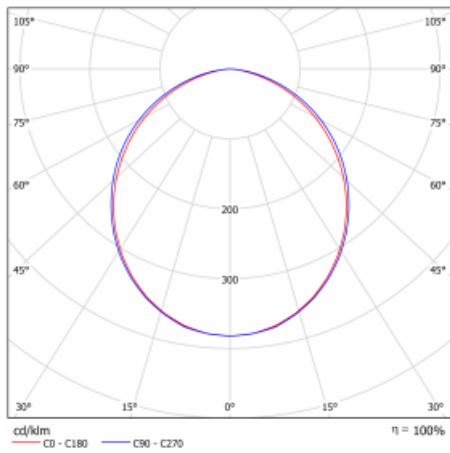

Abmessungen	1122 mm × 76 mm × 67 mm
Gewicht	4 kg
Lichtquelle	LED MODUL

Art der Optik	Opaler Diffusor
Lichtstrom*	2030 lm
Farbtemperatur	3000 K Warm weiss
Leuchtwirkungsgrad	122 lm/W
MacAdam Lichtquelle	2

Farbwiedergabeindex	80
UGR max. X=4H	24.9
Y=8H, ρ=70,50,20	

Kurve

Leistungsaufnahme* 16.6 W

Anschluss der Leuchte ON/OFF

Elektrische Spannung 220-240V

Frequenz 50/60Hz

⊕ CE IP 40

*±10 %