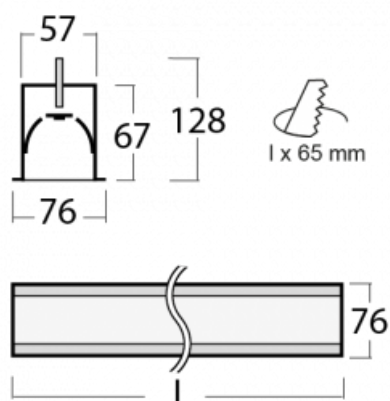

Leuchte

Lina60-S

04S-000I-80GGTD/840, W

EPD®

Sie werden das L-Click-System der Leuchte Lina60-S mit direkter Lichtverteilung zu schätzen wissen, das Ihnen effektiv Zeit und Geld spart. Wie das geht? Das Modul wird einfach in das Profil eingeklickt, so dass bei der Montage viel Arbeit eingespart wird. Diese Lösung verhindert auch die direkte Berührung der LED-Technik und verlängert deren Lebensdauer. Das Beleuchtungssystem Lina60-S lässt sich zu endlosen Linien und einer großen Formenvielfalt zusammensetzen. Neben der hohen Leistung hat die Leuchte auch einen günstigen Preis. Sie finden ihren Einsatz in kommerziellen, sozialen und öffentlichen Räumen.

Technische Zeichnung

Typ der Montage	Einbauleuchten
Typ der Ausstrahlung	Direkte
Form der Leuchte	Linear
Farbe der Leuchte	Weiss
Material	Aluminium
Lebensdauer	L90/B50 50 000 Stunden
Garantie	60 Monate
Beschreibung der Leuchte	Einbauleuchte
Abmessungen	4488 mm × 76 mm × 67 mm
Lichtquelle	LED MODUL
Art der Optik	Mikroprismatische Optik
Lichtstrom	10910 lm ± 10 %
Farbtemperatur	4000 K Kalt weiss
Leuchtwirkungsgrad	110 lm/W
MacAdam Lichtquelle	2
Farbwiedergabeindex	80
UGR max. X=4H Y=8H, ρ=70,50,20	22.1
Leistungsaufnahme	99.2 W ± 10 %
Anschluss der Leuchte	Dimmbar DALI oder Taster
Elektrische Spannung	220-240V
Frequenz	50/60Hz

⊕ CE IP 40

Kurve

Zum Herunterladen

Montageanleitung

Fotografie

Zubehör

00-00501
Kabel für
Notbeleuchtung XX-
XXXX-40

04-00101, W
2xEndkappe - Metall,
Klemmleiste 5-polig,
Kabeldurchführung