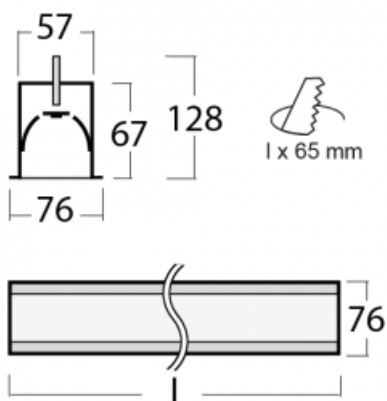

# Lina60-S

04S-000I-80GEM3/840, W

**EPD®**

Sie werden das L-Click-System der Leuchte Lina60-S mit direkter Lichtverteilung zu schätzen wissen, das Ihnen effektiv Zeit und Geld spart. Wie das geht? Das Modul wird einfach in das Profil eingeklickt, so dass bei der Montage viel Arbeit eingespart wird. Diese Lösung verhindert auch die direkte Berührung der LED-Technik und verlängert deren Lebensdauer. Das Beleuchtungssystem Lina60-S lässt sich zu endlosen Linien und einer großen Formenvielfalt zusammensetzen. Neben der hohen Leistung hat die Leuchte auch einen günstigen Preis. Sie finden ihren Einsatz in kommerziellen, sozialen und öffentlichen Räumen.

**Technische Zeichnung**

Typ der Montage	Einbauleuchten
Typ der Ausstrahlung	Direkte
Form der Leuchte	Linear
Farbe der Leuchte	Weiss
Material	Aluminium
Lebensdauer	L90/B50 50 000 Stunden
Garantie	5 years
Beschreibung der Leuchte	Einbauleuchte

Abmessungen	4488 mm × 76 mm × 67 mm
Lichtquelle	LED MODUL

Art der Optik	Mikroprismatische Optik
Lichtstrom*	3790 lm
Farbtemperatur	4000 K Kalt weiss
Leuchtwirkungsgrad	121 lm/W
MacAdam Lichtquelle	2
Farbwiedergabeindex	80
UGR max. X=4H Y=8H, ρ=70,50,20	18,4

# Kurve

**Zum Herunterladen**

Montageanleitung

Fotografie

**Zubehör**

**04-00101, W**  
2xEndkappe - Metall,  
Klemmleiste 5-polig,  
Kabeldurchführung

**04-00200, N**  
Direkter Verbinder

**04-01200, F**  
Zubehör für Demontage  
El. Modules