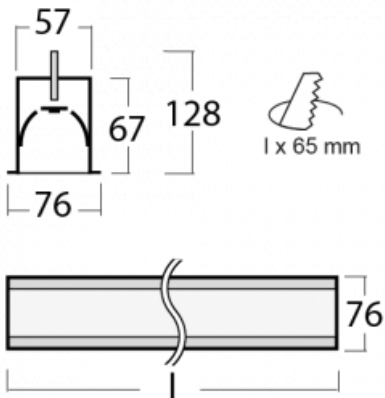

Leuchte

Lina60-S

04S-000I-80GEM3/840, S

EPD®

Sie werden das L-Click-System der Leuchte Lina60-S mit direkter Lichtverteilung zu schätzen wissen, das Ihnen effektiv Zeit und Geld spart. Wie das geht? Das Modul wird einfach in das Profil eingeklickt, so dass bei der Montage viel Arbeit eingespart wird. Diese Lösung verhindert auch die direkte Berührung der LED-Technik und verlängert deren Lebensdauer. Das Beleuchtungssystem Lina60-S lässt sich zu endlosen Linien und einer großen Formenvielfalt zusammensetzen. Neben der hohen Leistung hat die Leuchte auch einen günstigen Preis. Sie finden ihren Einsatz in kommerziellen, sozialen und öffentlichen Räumen.

Technische Zeichnung

Typ der Montage	Einbauleuchten
Typ der Ausstrahlung	Direkte
Form der Leuchte	Linear
Farbe der Leuchte	Silber
Material	Aluminium
Lebensdauer	L90/B50 50 000 Stunden
Garantie	60 Monate
Beschreibung der Leuchte	Einbauleuchte

Abmessungen	4488 mm × 76 mm × 67 mm
Lichtquelle	LED MODUL

Art der Optik	Mikroprismatische Optik
Lichtstrom	3790 lm ± 10 %
Farbtemperatur	4000 K Kalt weiss
Leuchtwirkungsgrad	121 lm/W
MacAdam Lichtquelle	2
Farbwiedergabeindex	80
UGR max. X=4H Y=8H, ρ=70,50,20	18,4

Leistungsaufnahme	31.2 W ± 10 %
Anschluss der Leuchte	EVG und Notlicht 3 Stunden
Elektrische Spannung	220-240V
Frequenz	50/60Hz

Kurve

Zum Herunterladen

Montageanleitung

Fotografie

Zubehör

04-00101, S
2xEndkappe - Metall,
Klemmleiste 5-polig,
Kabeldurchführung