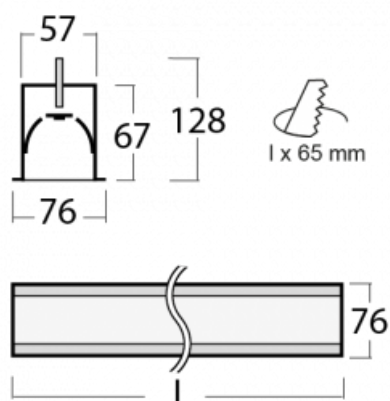

Leuchte

Lina60-S

04S-000I-80GEM3/840, B

EPD®

Sie werden das L-Click-System der Leuchte Lina60-S mit direkter Lichtverteilung zu schätzen wissen, das Ihnen effektiv Zeit und Geld spart. Wie das geht? Das Modul wird einfach in das Profil eingeklickt, so dass bei der Montage viel Arbeit eingespart wird. Diese Lösung verhindert auch die direkte Berührung der LED-Technik und verlängert deren Lebensdauer. Das Beleuchtungssystem Lina60-S lässt sich zu endlosen Linien und einer großen Formenvielfalt zusammensetzen. Neben der hohen Leistung hat die Leuchte auch einen günstigen Preis. Sie finden ihren Einsatz in kommerziellen, sozialen und öffentlichen Räumen.

Technische Zeichnung

Typ der Montage	Einbauleuchten
Typ der Ausstrahlung	Direkte
Form der Leuchte	Linear
Farbe der Leuchte	Schwarz
Material	Aluminium
Lebensdauer	L90/B50 50 000 Stunden
Garantie	60 Monate
Beschreibung der Leuchte	Einbauleuchte
Abmessungen	4488 mm × 76 mm × 67 mm
Lichtquelle	LED MODUL
Art der Optik	Mikroprismatische Optik
Lichtstrom	3790 lm ± 10 %
Farbtemperatur	4000 K Kalt weiss
Leuchtwirkungsgrad	121 lm/W
MacAdam Lichtquelle	2
Farbwiedergabeindex	80
UGR max. X=4H Y=8H, ρ=70,50,20	18,4
Leistungsaufnahme	31,2 W ± 10 %
Anschluss der Leuchte	EVG und Notlicht 3 Stunden
Elektrische Spannung	220-240V
Frequenz	50/60Hz

⊕ CE IP 40

Kurve

Zum Herunterladen

Montageanleitung

Fotografie

Zubehör

04-00101, B
2xEndkappe - Metall,
Klemmleiste 5-polig,
Kabeldurchführung

04-00200, N
Direkter Verbinder