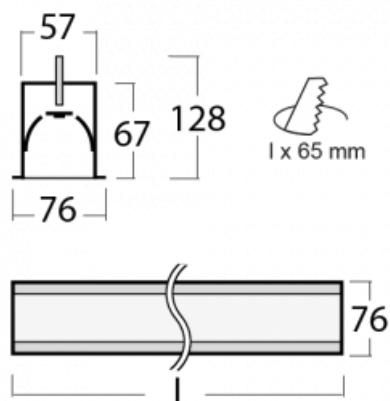

Leuchte

Lina60-S

04S-000I-60GGTD/830, W

EPD®

Sie werden das L-Click-System der Leuchte Lina60-S mit direkter Lichtverteilung zu schätzen wissen, das Ihnen effektiv Zeit und Geld spart. Wie das geht? Das Modul wird einfach in das Profil eingeklickt, so dass bei der Montage viel Arbeit eingespart wird. Diese Lösung verhindert auch die direkte Berührung der LED-Technik und verlängert deren Lebensdauer. Das Beleuchtungssystem Lina60-S lässt sich zu endlosen Linien und einer großen Formenvielfalt zusammensetzen. Neben der hohen Leistung hat die Leuchte auch einen günstigen Preis. Sie finden ihren Einsatz in kommerziellen, sozialen und öffentlichen Räumen.

Technische Zeichnung

Typ der Montage	Einbauleuchten
Typ der Ausstrahlung	Direkte
Form der Leuchte	Linear
Farbe der Leuchte	Weiss
Material	Aluminium
Lebensdauer	L90/B50 50 000 Stunden
Garantie	5 years
Beschreibung der Leuchte	Einbauleuchte
Abmessungen	3366 mm × 76 mm × 67 mm
Lichtquelle	LED MODUL
Art der Optik	Mikroprismatische Optik
Lichtstrom*	7790 lm
Farbtemperatur	3000 K Warm weiss
Leuchtwirkungsgrad	105 lm/W
MacAdam Lichtquelle	2
Farbwiedergabeindex	80
UGR max. X=4H Y=8H, ρ=70,50,20	21.9
Leistungsaufnahme*	74.4 W
Anschluss der Leuchte	Weitere Möglichkeiten vom Dimmen
Elektrische Spannung	220-240V
Frequenz	50/60Hz

  IP 40

*±10 %

Kurve

Zum Herunterladen

Montageanleitung

Fotografie

Zubehör

00-00501
Kabel für
Notbeleuchtung XX-
XXXX-40

04-00101, W
2xEndkappe - Metall,
Klemmleiste 5-polig,
Kabeldurchführung

04-00200, N
Direkter Verbinder

04-01200, F
Zubehör für Demontage
El. Modules