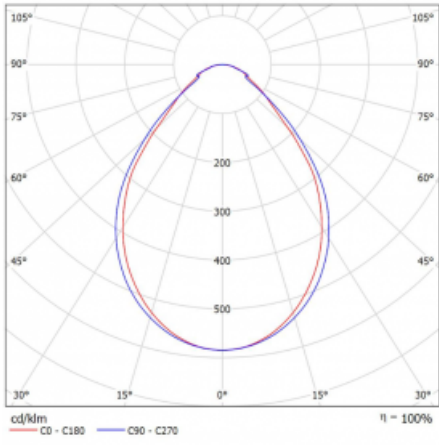

Abmessungen	3366 mm × 76 mm × 67 mm
Lichtquelle	LED MODUL

Art der Optik	Mikroprismatische Optik
Lichtstrom*	7790 lm
Farbtemperatur	3000 K Warm weiss
Leuchtwirkungsgrad	105 lm/W
MacAdam Lichtquelle	2
Farbwiedergabeindex	80
UGR max. X=4H Y=8H, ρ=70,50,20	21.9

Leistungsaufnahme*	74.4 W
Anschluss der Leuchte	ON/OFF 1 Stunde
Elektrische Spannung	220-240V
Frequenz	50/60Hz

 **CE** IP 40

*±10 %

Kurve

Zum Herunterladen

Montageanleitung

Fotografie

Zubehör