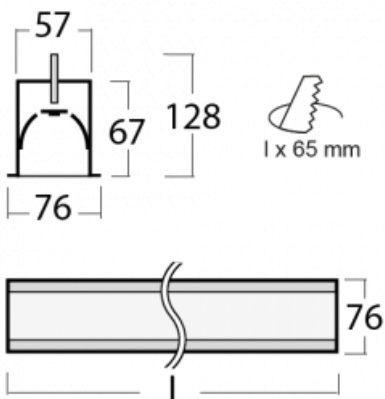

Leuchte

Lina60-S

04S-000I-60GGE/840, W

EPD®

Sie werden das L-Click-System der Leuchte Lina60-S mit direkter Lichtverteilung zu schätzen wissen, das Ihnen effektiv Zeit und Geld spart. Wie das geht? Das Modul wird einfach in das Profil eingeklickt, so dass bei der Montage viel Arbeit eingespart wird. Diese Lösung verhindert auch die direkte Berührung der LED-Technik und verlängert deren Lebensdauer. Das Beleuchtungssystem Lina60-S lässt sich zu endlosen Linien und einer großen Formenvielfalt zusammensetzen. Neben der hohen Leistung hat die Leuchte auch einen günstigen Preis. Sie findet ihren Einsatz in kommerziellen, sozialen und öffentlichen Räumen.

Technische Zeichnung

Typ der Montage	Einbauleuchten
Typ der Ausstrahlung	Direkte
Form der Leuchte	Linear
Farbe der Leuchte	Weiss
Material	Aluminium
Lebensdauer	L90/B50 50 000 Stunden
Garantie	5 years
Beschreibung der Leuchte	Einbauleuchte

Abmessungen	3366 mm × 76 mm × 67 mm
Gewicht	9.2 kg
Lichtquelle	LED MODUL

Art der Optik	Mikroprismatische Optik
Lichtstrom*	8180 lm
Farbtemperatur	4000 K Kalt weiss
Leuchtwirkungsgrad	110 lm/W
MacAdam Lichtquelle	2

Farbwiedergabeindex	80
UGR max. X=4H	22.1
Y=8H, ρ=70,50,20	

Leistungsaufnahme* 74.4 W

Anschluss der Leuchte ON/OFF

Elektrische Spannung 220-240V

Frequenz 50/60Hz

  IP 40

*±10 %

Zum Herunterladen