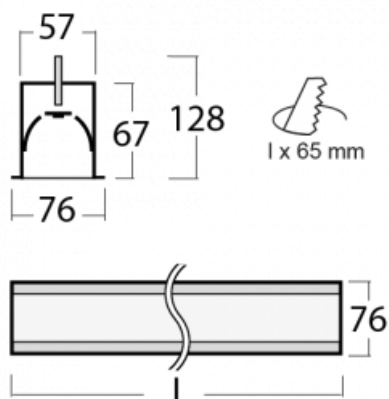

Leuchte

Lina60-S

04S-000I-60GGE/840, B

EPD®

Sie werden das L-Click-System der Leuchte Lina60-S mit direkter Lichtverteilung zu schätzen wissen, das Ihnen effektiv Zeit und Geld spart. Wie das geht? Das Modul wird einfach in das Profil eingeklickt, so dass bei der Montage viel Arbeit eingespart wird. Diese Lösung verhindert auch die direkte Berührung der LED-Technik und verlängert deren Lebensdauer. Das Beleuchtungssystem Lina60-S lässt sich zu endlosen Linien und einer großen Formenvielfalt zusammensetzen. Neben der hohen Leistung hat die Leuchte auch einen günstigen Preis. Sie findet ihren Einsatz in kommerziellen, sozialen und öffentlichen Räumen.

Technische Zeichnung

Typ der Montage	Einbauleuchten
Typ der Ausstrahlung	Direkte
Form der Leuchte	Linear
Farbe der Leuchte	Schwarz
Material	Aluminium
Lebensdauer	L90/B50 50 000 Stunden
Garantie	5 years
Beschreibung der Leuchte	Einbauleuchte
Abmessungen	3366 mm × 76 mm × 67 mm
Gewicht	9.2 kg
Lichtquelle	LED MODUL
Art der Optik	Mikroprismatische Optik
Lichtstrom*	8180 lm
Farbtemperatur	4000 K Kalt weiss
Leuchtwirkungsgrad	110 lm/W
MacAdam Lichtquelle	2
Farbwiedergabeindex	80
UGR max. X=4H	22.1
Y=8H, ρ=70,50,20	

Kurve

Leistungsaufnahme* 74.4 W

Anschluss der Leuchte ON/OFF

Elektrische Spannung 220-240V

Frequenz 50/60Hz

⊕ CE IP 40

*±10 %

Zum Herunterladen