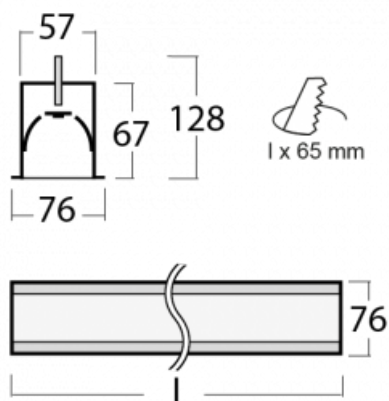

# Lina60-S

04S-000I-60GETD/830, S

EPD®

Sie werden das L-Click-System der Leuchte Lina60-S mit direkter Lichtverteilung zu schätzen wissen, das Ihnen effektiv Zeit und Geld spart. Wie das geht? Das Modul wird einfach in das Profil eingeklickt, so dass bei der Montage viel Arbeit eingespart wird. Diese Lösung verhindert auch die direkte Berührung der LED-Technik und verlängert deren Lebensdauer. Das Beleuchtungssystem Lina60-S lässt sich zu endlosen Linien und einer großen Formenvielfalt zusammensetzen. Neben der hohen Leistung hat die Leuchte auch einen günstigen Preis. Sie finden ihren Einsatz in kommerziellen, sozialen und öffentlichen Räumen.

## Technische Zeichnung

Typ der Montage	Einbauleuchten
Typ der Ausstrahlung	Direkte
Form der Leuchte	Linear
Farbe der Leuchte	Silber
Material	Aluminium
Lebensdauer	L90/B50 50 000 Stunden
Garantie	5 years
Beschreibung der Leuchte	Einbauleuchte
Abmessungen	3366 mm × 76 mm × 67 mm
Lichtquelle	LED MODUL
Art der Optik	Mikroprismatische Optik
Lichtstrom*	2700 lm
Farbtemperatur	3000 K Warm weiss
Leuchtwirkungsgrad	115 lm/W
MacAdam Lichtquelle	2
Farbwiedergabeindex	80
UGR max. X=4H Y=8H, ρ=70,50,20	18.2
Leistungsaufnahme*	23.4 W
Anschluss der Leuchte	Weitere Möglichkeiten vom Dimmen
Elektrische Spannung	220-240V
Frequenz	50/60Hz