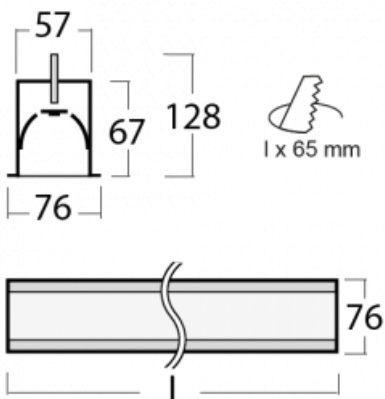

Leuchte

Lina60-S

04S-000I-60GEM3/830, S

EPD®

Sie werden das L-Click-System der Leuchte Lina60-S mit direkter Lichtverteilung zu schätzen wissen, das Ihnen effektiv Zeit und Geld spart. Wie das geht? Das Modul wird einfach in das Profil eingeklickt, so dass bei der Montage viel Arbeit eingespart wird. Diese Lösung verhindert auch die direkte Berührung der LED-Technik und verlängert deren Lebensdauer. Das Beleuchtungssystem Lina60-S lässt sich zu endlosen Linien und einer großen Formenvielfalt zusammensetzen. Neben der hohen Leistung hat die Leuchte auch einen günstigen Preis. Sie finden ihren Einsatz in kommerziellen, sozialen und öffentlichen Räumen.

Technische Zeichnung

Typ der Montage	Einbauleuchten
Typ der Ausstrahlung	Direkte
Form der Leuchte	Linear
Farbe der Leuchte	Silber
Material	Aluminium
Lebensdauer	L90/B50 50 000 Stunden
Garantie	60 Monate
Beschreibung der Leuchte	Einbauleuchte

Abmessungen	3366 mm × 76 mm × 67 mm
Lichtquelle	LED MODUL

Art der Optik	Mikroprismatische Optik
Lichtstrom	2700 lm ± 10 %
Farbtemperatur	3000 K Warm weiss
Leuchtwirkungsgrad	115 lm/W
MacAdam Lichtquelle	2
Farbwiedergabeindex	80
UGR max. X=4H Y=8H, ρ=70,50,20	18.2

Leistungsaufnahme	23.4 W ± 10 %
Anschluss der Leuchte	EVG und Notlicht 3 Stunden
Elektrische Spannung	220-240V
Frequenz	50/60Hz

Kurve

Zum Herunterladen

Montageanleitung

Fotografie

Zubehör

04-00101, S
2xEndkappe - Metall,
Klemmleiste 5-polig,
Kabeldurchführung