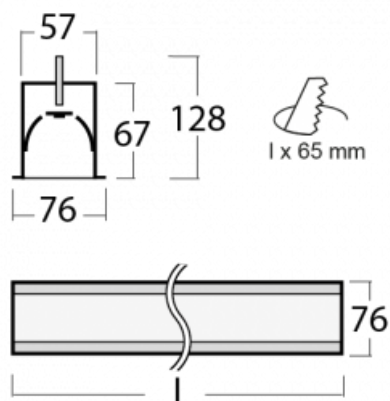

Leuchte

Lina60-S

04S-000I-50GEM3/840, W

EPD®

Sie werden das L-Click-System der Leuchte Lina60-S mit direkter Lichtverteilung zu schätzen wissen, das Ihnen effektiv Zeit und Geld spart. Wie das geht? Das Modul wird einfach in das Profil eingeklickt, so dass bei der Montage viel Arbeit eingespart wird. Diese Lösung verhindert auch die direkte Berührung der LED-Technik und verlängert deren Lebensdauer. Das Beleuchtungssystem Lina60-S lässt sich zu endlosen Linien und einer großen Formenvielfalt zusammensetzen. Neben der hohen Leistung hat die Leuchte auch einen günstigen Preis. Sie finden ihren Einsatz in kommerziellen, sozialen und öffentlichen Räumen.

Technische Zeichnung

Typ der Montage	Einbauleuchten
Typ der Ausstrahlung	Direkte
Form der Leuchte	Linear
Farbe der Leuchte	Weiss
Material	Aluminium
Lebensdauer	L90/B50 50 000 Stunden
Garantie	5 years
Beschreibung der Leuchte	Einbauleuchte
Abmessungen	2805 mm × 76 mm × 67 mm
Lichtquelle	LED MODUL
Art der Optik	Mikroprismatische Optik
Lichtstrom*	2370 lm
Farbtemperatur	4000 K Kalt weiss
Leuchtwirkungsgrad	122 lm/W
MacAdam Lichtquelle	2
Farbwiedergabeindex	80
UGR max. X=4H Y=8H, ρ=70,50,20	18,4
Leistungsaufnahme*	19,5 W
Anschluss der Leuchte	ON/OFF 3 Stunde
Elektrische Spannung	220-240V
Frequenz	50/60Hz

  IP 40

*±10 %

Kurve

Zum Herunterladen

Montageanleitung

Fotografie

Zubehör

04-00101, W
2xEndkappe - Metall,
Klemmleiste 5-polig,
Kabeldurchführung