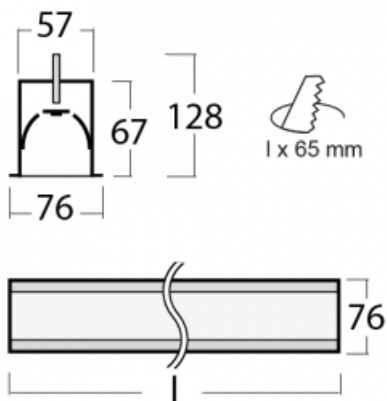

Leuchte

Lina60-S

04S-000I-50GEM3/830, S

EPD®

Sie werden das L-Click-System der Leuchte Lina60-S mit direkter Lichtverteilung zu schätzen wissen, das Ihnen effektiv Zeit und Geld spart. Wie das geht? Das Modul wird einfach in das Profil eingeklickt, so dass bei der Montage viel Arbeit eingespart wird. Diese Lösung verhindert auch die direkte Berührung der LED-Technik und verlängert deren Lebensdauer. Das Beleuchtungssystem Lina60-S lässt sich zu endlosen Linien und einer großen Formenvielfalt zusammensetzen. Neben der hohen Leistung hat die Leuchte auch einen günstigen Preis. Sie finden ihren Einsatz in kommerziellen, sozialen und öffentlichen Räumen.

Technische Zeichnung

Typ der Montage	Einbauleuchten
Typ der Ausstrahlung	Direkte
Form der Leuchte	Linear
Farbe der Leuchte	Silber
Material	Aluminium
Lebensdauer	L90/B50 50 000 Stunden
Garantie	5 years
Beschreibung der Leuchte	Einbauleuchte

Abmessungen	2805 mm × 76 mm × 67 mm
Lichtquelle	LED MODUL

Art der Optik	Mikroprismatische Optik
Lichtstrom*	2250 lm
Farbtemperatur	3000 K Warm weiss
Leuchtwirkungsgrad	115 lm/W
MacAdam Lichtquelle	2
Farbwiedergabeindex	80
UGR max. X=4H Y=8H, ρ=70,50,20	18.2

Leistungsaufnahme*	19.5 W
Anschluss der Leuchte	ON/OFF 3 Stunde
Elektrische Spannung	220-240V
Frequenz	50/60Hz

*±10 %

Kurve

Zum Herunterladen

Montageanleitung

Fotografie

Zubehör

04-00101, S
2xEndkappe - Metall,
Klemmleiste 5-polig,
Kabeldurchführung