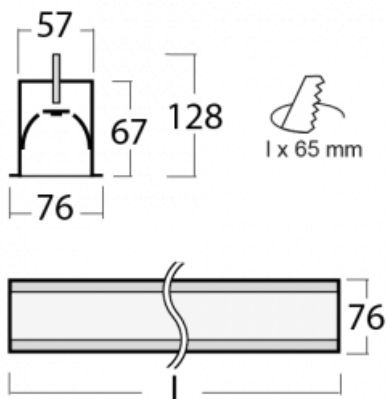

Leuchte

Lina60-S

04S-000I-50GEM/830, S

EPD®

Sie werden das L-Click-System der Leuchte Lina60-S mit direkter Lichtverteilung zu schätzen wissen, das Ihnen effektiv Zeit und Geld spart. Wie das geht? Das Modul wird einfach in das Profil eingeklickt, so dass bei der Montage viel Arbeit eingespart wird. Diese Lösung verhindert auch die direkte Berührung der LED-Technik und verlängert deren Lebensdauer. Das Beleuchtungssystem Lina60-S lässt sich zu endlosen Linien und einer großen Formenvielfalt zusammensetzen. Neben der hohen Leistung hat die Leuchte auch einen günstigen Preis. Sie finden ihren Einsatz in kommerziellen, sozialen und öffentlichen Räumen.

Technische Zeichnung

Typ der Montage	Einbauleuchten
Typ der Ausstrahlung	Direkte
Form der Leuchte	Linear
Farbe der Leuchte	Silber
Material	Aluminium
Lebensdauer	L90/B50 50 000 Stunden
Garantie	60 Monate
Beschreibung der Leuchte	Einbauleuchte

Abmessungen	2805 mm × 76 mm × 67 mm
Lichtquelle	LED MODUL

Art der Optik	Mikroprismatische Optik
Lichtstrom	2250 lm ± 10 %
Farbtemperatur	3000 K Warm weiss
Leuchtwirkungsgrad	115 lm/W
MacAdam Lichtquelle	2
Farbwiedergabeindex	80
UGR max. X=4H Y=8H, ρ=70,50,20	18.2

Leistungsaufnahme	19.5 W ± 10 %
Anschluss der Leuchte	EVG und Notlicht 1 Stunde
Elektrische Spannung	220-240V
Frequenz	50/60Hz

Kurve

Zum Herunterladen

Montageanleitung

Fotografie

Zubehör

04-00101, S
2xEndkappe - Metall,
Klemmleiste 5-polig,
Kabeldurchführung