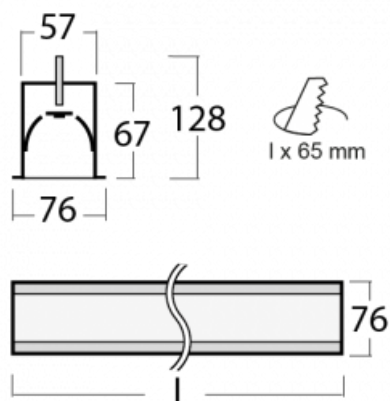

Leuchte

Lina60-S

04S-000I-50GEE/830, S

EPD®

Sie werden das L-Click-System der Leuchte Lina60-S mit direkter Lichtverteilung zu schätzen wissen, das Ihnen effektiv Zeit und Geld spart. Wie das geht? Das Modul wird einfach in das Profil eingeklickt, so dass bei der Montage viel Arbeit eingespart wird. Diese Lösung verhindert auch die direkte Berührung der LED-Technik und verlängert deren Lebensdauer. Das Beleuchtungssystem Lina60-S lässt sich zu endlosen Linien und einer großen Formenvielfalt zusammensetzen. Neben der hohen Leistung hat die Leuchte auch einen günstigen Preis. Sie finden ihren Einsatz in kommerziellen, sozialen und öffentlichen Räumen.

Technische Zeichnung

Typ der Montage	Einbauleuchten
Typ der Ausstrahlung	Direkte
Form der Leuchte	Linear
Farbe der Leuchte	Silber
Material	Aluminium
Lebensdauer	L90/B50 50 000 Stunden
Garantie	5 years
Beschreibung der Leuchte	Einbauleuchte
Abmessungen	2805 mm × 76 mm × 67 mm
Lichtquelle	LED MODUL
Art der Optik	Mikroprismatische Optik
Lichtstrom*	2250 lm
Farbtemperatur	3000 K Warm weiss
Leuchtwirkungsgrad	115 lm/W
MacAdam Lichtquelle	2
Farbwiedergabeindex	80
UGR max. X=4H Y=8H, ρ=70,50,20	18.2
Leistungsaufnahme*	19.5 W
Anschluss der Leuchte	ON/OFF
Elektrische Spannung	220-240V
Frequenz	50/60Hz

  IP 40

*±10 %

Kurve

Zum Herunterladen

Montageanleitung

Fotografie

Zubehör

00-00501
Kabel für
Notbeleuchtung XX-
XXXX-40

04-00100, S
2xEndkappe - Metall,
Klemmleiste 3-polig,
Kabeldurchführung

04-00200, N
Direkter Verbinder

04-01200, F
Zubehör für Demontage
El. Modules