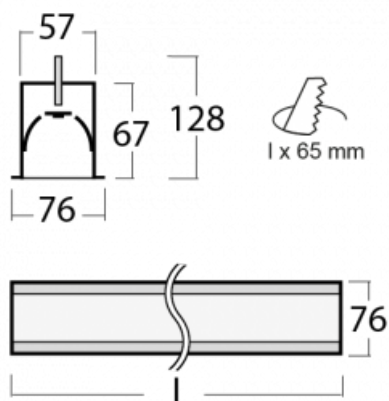

# Lina60-S

04S-000I-40GGM3/840, W

EPD®

Sie werden das L-Click-System der Leuchte Lina60-S mit direkter Lichtverteilung zu schätzen wissen, das Ihnen effektiv Zeit und Geld spart. Wie das geht? Das Modul wird einfach in das Profil eingeklickt, so dass bei der Montage viel Arbeit eingespart wird. Diese Lösung verhindert auch die direkte Berührung der LED-Technik und verlängert deren Lebensdauer. Das Beleuchtungssystem Lina60-S lässt sich zu endlosen Linien und einer großen Formenvielfalt zusammensetzen. Neben der hohen Leistung hat die Leuchte auch einen günstigen Preis. Sie finden ihren Einsatz in kommerziellen, sozialen und öffentlichen Räumen.

## Technische Zeichnung

Typ der Montage	Einbauleuchten
Typ der Ausstrahlung	Direkte
Form der Leuchte	Linear
Farbe der Leuchte	Weiss
Material	Aluminium
Lebensdauer	L90/B50 50 000 Stunden
Garantie	5 years
Beschreibung der Leuchte	Einbauleuchte

Abmessungen	2244 mm × 76 mm × 67 mm
Lichtquelle	LED MODUL
Art der Optik	Mikroprismatische Optik
Lichtstrom*	5450 lm
Farbtemperatur	4000 K Kalt weiss
Leuchtwirkungsgrad	110 lm/W
MacAdam Lichtquelle	2
Farbwiedergabeindex	80
UGR max. X=4H Y=8H, ρ=70,50,20	22.1