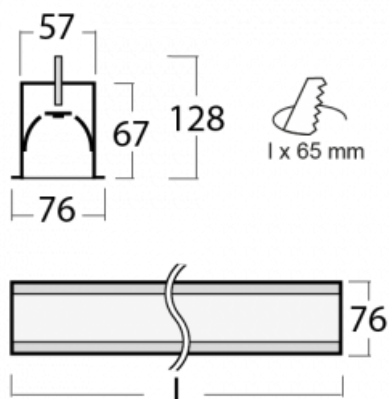

Leuchte

Lina60-S

04S-000I-40GGE/840, S

EPD®

Sie werden das L-Click-System der Leuchte Lina60-S mit direkter Lichtverteilung zu schätzen wissen, das Ihnen effektiv Zeit und Geld spart. Wie das geht? Das Modul wird einfach in das Profil eingeklickt, so dass bei der Montage viel Arbeit eingespart wird. Diese Lösung verhindert auch die direkte Berührung der LED-Technik und verlängert deren Lebensdauer. Das Beleuchtungssystem Lina60-S lässt sich zu endlosen Linien und einer großen Formenvielfalt zusammensetzen. Neben der hohen Leistung hat die Leuchte auch einen günstigen Preis. Sie findet ihren Einsatz in kommerziellen, sozialen und öffentlichen Räumen.

Technische Zeichnung

Typ der Montage	Einbauleuchten
Typ der Ausstrahlung	Direkte
Form der Leuchte	Linear
Farbe der Leuchte	Silber
Material	Aluminium
Lebensdauer	L90/B50 50 000 Stunden
Garantie	5 years
Beschreibung der Leuchte	Einbauleuchte

Abmessungen	2244 mm × 76 mm × 67 mm
Gewicht	4.9 kg
Lichtquelle	LED MODUL
Art der Optik	Mikroprismatische Optik
Lichtstrom*	5450 lm
Farbtemperatur	4000 K Kalt weiss
Leuchtwirkungsgrad	110 lm/W
MacAdam Lichtquelle	2
Farbwiedergabeindex	80
UGR max. X=4H	22.1
Y=8H, ρ=70,50,20	

Kurve

Leistungsaufnahme* 49.6 W

Anschluss der Leuchte ON/OFF

Elektrische Spannung 220-240V

Frequenz 50/60Hz

⊕ CE IP 40

*±10 %

Zum Herunterladen