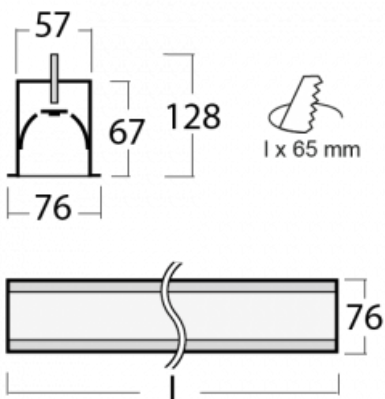

Leuchte

Lina60-S

04S-000I-40GGE/830, W

EPD®

Sie werden das L-Click-System der Leuchte Lina60-S mit direkter Lichtverteilung zu schätzen wissen, das Ihnen effektiv Zeit und Geld spart. Wie das geht? Das Modul wird einfach in das Profil eingeklickt, so dass bei der Montage viel Arbeit eingespart wird. Diese Lösung verhindert auch die direkte Berührung der LED-Technik und verlängert deren Lebensdauer. Das Beleuchtungssystem Lina60-S lässt sich zu endlosen Linien und einer großen Formenvielfalt zusammensetzen. Neben der hohen Leistung hat die Leuchte auch einen günstigen Preis. Sie findet ihren Einsatz in kommerziellen, sozialen und öffentlichen Räumen.

Technische Zeichnung

| | |
|--------------------------|------------------------|
| Typ der Montage | Einbauleuchten |
| Typ der Ausstrahlung | Direkte |
| Form der Leuchte | Linear |
| Farbe der Leuchte | Weiss |
| Material | Aluminium |
| Lebensdauer | L90/B50 50 000 Stunden |
| Garantie | 5 years |
| Beschreibung der Leuchte | Einbauleuchte |

| | |
|-------------|-------------------------|
| Abmessungen | 2244 mm × 76 mm × 67 mm |
| Gewicht | 6 kg |
| Lichtquelle | LED MODUL |

| | |
|---------------------|-------------------------|
| Art der Optik | Mikroprismatische Optik |
| Lichtstrom* | 5190 lm |
| Farbtemperatur | 3000 K Warm weiss |
| Leuchtwirkungsgrad | 105 lm/W |
| MacAdam Lichtquelle | 2 |

| | |
|---------------------|------|
| Farbwiedergabeindex | 80 |
| UGR max. X=4H | 21.9 |
| Y=8H, ρ=70,50,20 | |

Kurve

Leistungsaufnahme* 49.6 W

Anschluss der Leuchte ON/OFF

Elektrische Spannung 220-240V