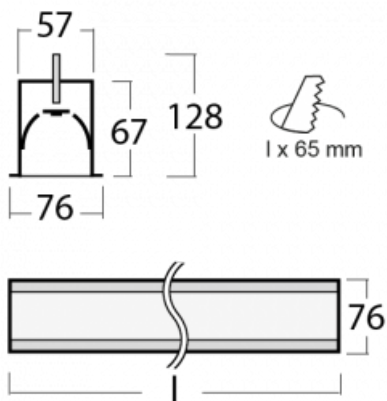

Leuchte

Lina60-S

04S-000I-40GGE/830, S

EPD®

Sie werden das L-Click-System der Leuchte Lina60-S mit direkter Lichtverteilung zu schätzen wissen, das Ihnen effektiv Zeit und Geld spart. Wie das geht? Das Modul wird einfach in das Profil eingeklickt, so dass bei der Montage viel Arbeit eingespart wird. Diese Lösung verhindert auch die direkte Berührung der LED-Technik und verlängert deren Lebensdauer. Das Beleuchtungssystem Lina60-S lässt sich zu endlosen Linien und einer großen Formenvielfalt zusammensetzen. Neben der hohen Leistung hat die Leuchte auch einen günstigen Preis. Sie findet ihren Einsatz in kommerziellen, sozialen und öffentlichen Räumen.

Technische Zeichnung

Typ der Montage	Einbauleuchten
Typ der Ausstrahlung	Direkte
Form der Leuchte	Linear
Farbe der Leuchte	Silber
Material	Aluminium
Lebensdauer	L90/B50 50 000 Stunden
Garantie	5 years
Beschreibung der Leuchte	Einbauleuchte

Abmessungen	2244 mm × 76 mm × 67 mm

Lichtquelle	LED MODUL

Art der Optik	Mikroprismatische Optik

Lichtstrom*	5190 lm

Farbtemperatur	3000 K Warm weiss

Leuchtwirkungsgrad	105 lm/W

MacAdam Lichtquelle	2

Farbwiedergabeindex	80

UGR max. X=4H Y=8H, ρ=70,50,20	21.9

Leistungsaufnahme*	49.6 W

Anschluss der Leuchte	ON/OFF

Elektrische Spannung	220-240V

Frequenz	50/60Hz

*±10 %