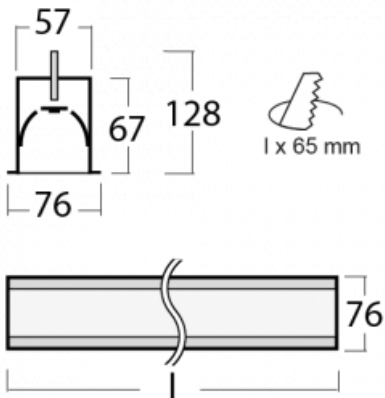

Leuchte

Lina60-S

04S-000I-40GEM3/840, B

EPD®

Sie werden das L-Click-System der Leuchte Lina60-S mit direkter Lichtverteilung zu schätzen wissen, das Ihnen effektiv Zeit und Geld spart. Wie das geht? Das Modul wird einfach in das Profil eingeklickt, so dass bei der Montage viel Arbeit eingespart wird. Diese Lösung verhindert auch die direkte Berührung der LED-Technik und verlängert deren Lebensdauer. Das Beleuchtungssystem Lina60-S lässt sich zu endlosen Linien und einer großen Formenvielfalt zusammensetzen. Neben der hohen Leistung hat die Leuchte auch einen günstigen Preis. Sie findet ihren Einsatz in kommerziellen, sozialen und öffentlichen Räumen.

Technische Zeichnung

Typ der Montage	Einbauleuchten
Typ der Ausstrahlung	Direkte
Form der Leuchte	Linear
Farbe der Leuchte	Schwarz
Material	Aluminium
Lebensdauer	L90/B50 50 000 Stunden
Garantie	5 years
Beschreibung der Leuchte	Einbauleuchte

Abmessungen	2244 mm × 76 mm × 67 mm
Lichtquelle	LED MODUL

Art der Optik	Mikroprismatische Optik
Lichtstrom*	1890 lm
Farbtemperatur	4000 K Kalt weiss
Leuchtwirkungsgrad	121 lm/W
MacAdam Lichtquelle	2
Farbwiedergabeindex	80
UGR max. X=4H Y=8H, ρ=70,50,20	18,4

Leistungsaufnahme*	15,6 W
Anschluss der Leuchte	ON/OFF 3 Stunde
Elektrische Spannung	220-240V
Frequenz	50/60Hz

*±10 %

Kurve

Zum Herunterladen

Montageanleitung

Fotografie

Zubehör

04-00101, B
2xEndkappe - Metall,
Klemmleiste 5-polig,
Kabeldurchführung