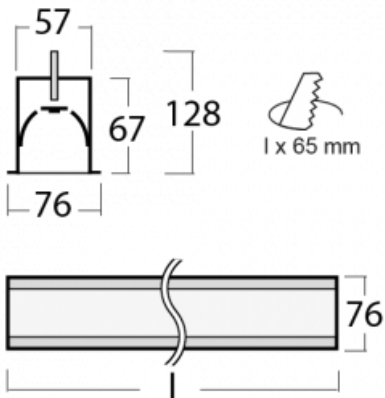

Leuchte

Lina60-S

04S-000I-40GEM/840, B

EPD®

Sie werden das L-Click-System der Leuchte Lina60-S mit direkter Lichtverteilung zu schätzen wissen, das Ihnen effektiv Zeit und Geld spart. Wie das geht? Das Modul wird einfach in das Profil eingeklickt, so dass bei der Montage viel Arbeit eingespart wird. Diese Lösung verhindert auch die direkte Berührung der LED-Technik und verlängert deren Lebensdauer. Das Beleuchtungssystem Lina60-S lässt sich zu endlosen Linien und einer großen Formenvielfalt zusammensetzen. Neben der hohen Leistung hat die Leuchte auch einen günstigen Preis. Sie finden ihren Einsatz in kommerziellen, sozialen und öffentlichen Räumen.

Technische Zeichnung

Typ der Montage	Einbauleuchten
Typ der Ausstrahlung	Direkte
Form der Leuchte	Linear
Farbe der Leuchte	Schwarz
Material	Aluminium
Lebensdauer	L90/B50 50 000 Stunden
Garantie	60 Monate
Beschreibung der Leuchte	Einbauleuchte

Abmessungen	2244 mm × 76 mm × 67 mm
Lichtquelle	LED MODUL

Art der Optik	Mikroprismatische Optik
Lichtstrom	1890 lm ± 10 %
Farbtemperatur	4000 K Kalt weiss
Leuchtwirkungsgrad	121 lm/W
MacAdam Lichtquelle	2
Farbwiedergabeindex	80
UGR max. X=4H Y=8H, ρ=70,50,20	18,4

Leistungsaufnahme	15.6 W ± 10 %
Anschluss der Leuchte	EVG und Notlicht 1 Stunde
Elektrische Spannung	220-240V
Frequenz	50/60Hz

Kurve

Zum Herunterladen

Montageanleitung

Fotografie

Zubehör

04-00101, B
2xEndkappe - Metall,
Klemmleiste 5-polig,
Kabeldurchführung