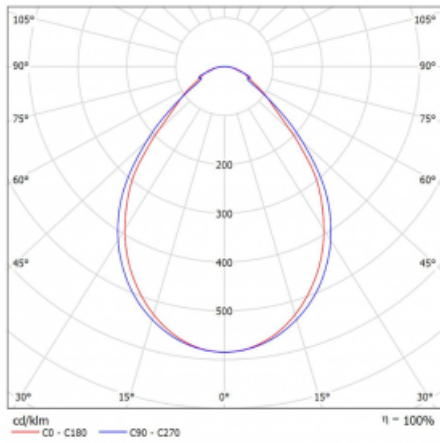

Leuchte

Lina60-S

04S-000I-35GGE/830, B

EPD®

Sie werden das L-Click-System der Leuchte Lina60-S mit direkter Lichtverteilung zu schätzen wissen, das Ihnen effektiv Zeit und Geld spart. Wie das geht? Das Modul wird einfach in das Profil eingeklickt, so dass bei der Montage viel Arbeit eingespart wird. Diese Lösung verhindert auch die direkte Berührung der LED-Technik und verlängert deren Lebensdauer. Das Beleuchtungssystem Lina60-S lässt sich zu endlosen Linien und einer großen Formenvielfalt zusammensetzen. Neben der hohen Leistung hat die Leuchte auch einen günstigen Preis. Sie findet ihren Einsatz in kommerziellen, sozialen und öffentlichen Räumen.

Technische Zeichnung

Typ der Montage	Einbauleuchten
Typ der Ausstrahlung	Direkte
Form der Leuchte	Linear
Farbe der Leuchte	Schwarz
Material	Aluminium
Lebensdauer	L90/B50 50 000 Stunden
Garantie	5 years
Beschreibung der Leuchte	Einbauleuchte
Abmessungen	1964 mm × 76 mm × 67 mm
Gewicht	5.3 kg
Lichtquelle	LED MODUL
Art der Optik	Mikroprismatische Optik
Lichtstrom*	4540 lm
Farbtemperatur	3000 K Warm weiss
Leuchtwirkungsgrad	105 lm/W
MacAdam Lichtquelle	2
Farbwiedergabeindex	80
UGR max. X=4H Y=8H, ρ=70,50,20	21.9

Kurve

Leistungsaufnahme* 43.4 W

Anschluss der Leuchte ON/OFF

Elektrische Spannung 220-240V

Frequenz 50/60Hz

⊕ CE IP 40

*±10 %

Zum Herunterladen