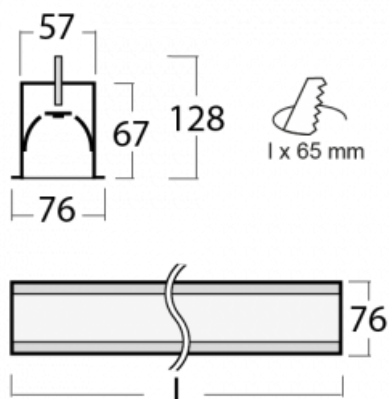

Leuchte

Lina60-S

04S-000I-35GGE/830, B

EPD®

Sie werden das L-Click-System der Leuchte Lina60-S mit direkter Lichtverteilung zu schätzen wissen, das Ihnen effektiv Zeit und Geld spart. Wie das geht? Das Modul wird einfach in das Profil eingeklickt, so dass bei der Montage viel Arbeit eingespart wird. Diese Lösung verhindert auch die direkte Berührung der LED-Technik und verlängert deren Lebensdauer. Das Beleuchtungssystem Lina60-S lässt sich zu endlosen Linien und einer großen Formenvielfalt zusammensetzen. Neben der hohen Leistung hat die Leuchte auch einen günstigen Preis. Sie findet ihren Einsatz in kommerziellen, sozialen und öffentlichen Räumen.

Technische Zeichnung

Typ der Montage	Einbauleuchten
Typ der Ausstrahlung	Direkte
Form der Leuchte	Linear
Farbe der Leuchte	Schwarz
Material	Aluminium
Lebensdauer	L90/B50 50 000 Stunden
Garantie	5 years
Beschreibung der Leuchte	Einbauleuchte
Abmessungen	1964 mm × 76 mm × 67 mm
Gewicht	5.3 kg
Lichtquelle	LED MODUL
Art der Optik	Mikroprismatische Optik
Lichtstrom*	4540 lm
Farbtemperatur	3000 K Warm weiss
Leuchtwirkungsgrad	105 lm/W
MacAdam Lichtquelle	2
Farbwiedergabeindex	80
UGR max. X=4H Y=8H, ρ=70,50,20	21.9

Kurve

Leistungsaufnahme* 43.4 W

Anschluss der Leuchte ON/OFF

Elektrische Spannung 220-240V

Frequenz 50/60Hz

⊕ CE IP 40

*±10 %

Zum Herunterladen