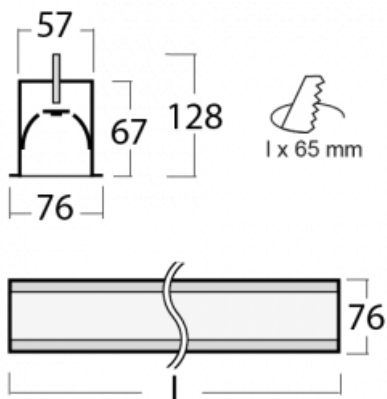

Leuchte

Lina60-S

04S-000I-35GGD/840, B

EPD®

Sie werden das L-Click-System der Leuchte Lina60-S mit direkter Lichtverteilung zu schätzen wissen, das Ihnen effektiv Zeit und Geld spart. Wie das geht? Das Modul wird einfach in das Profil eingeklickt, so dass bei der Montage viel Arbeit eingespart wird. Diese Lösung verhindert auch die direkte Berührung der LED-Technik und verlängert deren Lebensdauer. Das Beleuchtungssystem Lina60-S lässt sich zu endlosen Linien und einer großen Formenvielfalt zusammensetzen. Neben der hohen Leistung hat die Leuchte auch einen günstigen Preis. Sie finden ihren Einsatz in kommerziellen, sozialen und öffentlichen Räumen.

Technische Zeichnung

Typ der Montage	Einbauleuchten
Typ der Ausstrahlung	Direkte
Form der Leuchte	Linear
Farbe der Leuchte	Schwarz
Material	Aluminium
Lebensdauer	L90/B50 50 000 Stunden
Garantie	5 years
Beschreibung der Leuchte	Einbauleuchte

Abmessungen	1964 mm × 76 mm × 67 mm
Lichtquelle	LED MODUL

Art der Optik	Mikroprismatische Optik
Lichtstrom*	4770 lm
Farbtemperatur	4000 K Kalt weiss
Leuchtwirkungsgrad	110 lm/W
MacAdam Lichtquelle	2
Farbwiedergabeindex	80
UGR max. X=4H Y=8H, ρ=70,50,20	22.1

Leistungsaufnahme*	43.4 W
Anschluss der Leuchte	DALI
Elektrische Spannung	220-240V
Frequenz	50/60Hz

*±10 %