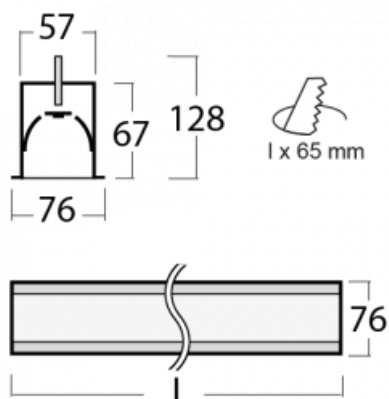

Leuchte

Lina60-S

04S-000I-35GEM/840, S

EPD®

Sie werden das L-Click-System der Leuchte Lina60-S mit direkter Lichtverteilung zu schätzen wissen, das Ihnen effektiv Zeit und Geld spart. Wie das geht? Das Modul wird einfach in das Profil eingeklickt, so dass bei der Montage viel Arbeit eingespart wird. Diese Lösung verhindert auch die direkte Berührung der LED-Technik und verlängert deren Lebensdauer. Das Beleuchtungssystem Lina60-S lässt sich zu endlosen Linien und einer großen Formenvielfalt zusammensetzen. Neben der hohen Leistung hat die Leuchte auch einen günstigen Preis. Sie finden ihren Einsatz in kommerziellen, sozialen und öffentlichen Räumen.

Technische Zeichnung

Typ der Montage	Einbauleuchten
Typ der Ausstrahlung	Direkte
Form der Leuchte	Linear
Farbe der Leuchte	Silber
Material	Aluminium
Lebensdauer	L90/B50 50 000 Stunden
Garantie	60 Monate
Beschreibung der Leuchte	Einbauleuchte
Abmessungen	1964 mm × 76 mm × 67 mm
Lichtquelle	LED MODUL
Art der Optik	Mikroprismatische Optik
Lichtstrom	1660 lm ± 10 %
Farbtemperatur	4000 K Kalt weiss
Leuchtwirkungsgrad	121 lm/W
MacAdam Lichtquelle	2
Farbwiedergabeindex	80
UGR max. X=4H Y=8H, ρ=70,50,20	18,4
Leistungsaufnahme	13,7 W ± 10 %
Anschluss der Leuchte	EVG und Notlicht 1 Stunde
Elektrische Spannung	220-240V
Frequenz	50/60Hz

⊕ CE IP 40

Kurve

Zum Herunterladen

Montageanleitung

Fotografie

Zubehör

04-00101, S
2xEndkappe - Metall,
Klemmleiste 5-polig,
Kabeldurchführung

04-00200, N
Direkter Verbinder