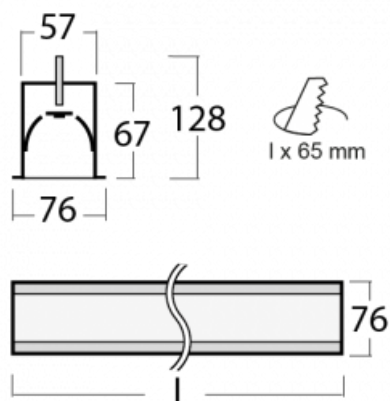

Leuchte

Lina60-S

04S-000I-30GGM3/840, W

EPD®

Sie werden das L-Click-System der Leuchte Lina60-S mit direkter Lichtverteilung zu schätzen wissen, das Ihnen effektiv Zeit und Geld spart. Wie das geht? Das Modul wird einfach in das Profil eingeklickt, so dass bei der Montage viel Arbeit eingespart wird. Diese Lösung verhindert auch die direkte Berührung der LED-Technik und verlängert deren Lebensdauer. Das Beleuchtungssystem Lina60-S lässt sich zu endlosen Linien und einer großen Formenvielfalt zusammensetzen. Neben der hohen Leistung hat die Leuchte auch einen günstigen Preis. Sie finden ihren Einsatz in kommerziellen, sozialen und öffentlichen Räumen.

Technische Zeichnung

Typ der Montage	Einbauleuchten
Typ der Ausstrahlung	Direkte
Form der Leuchte	Linear
Farbe der Leuchte	Weiss
Material	Aluminium
Lebensdauer	L90/B50 50 000 Stunden
Garantie	5 years
Beschreibung der Leuchte	Einbauleuchte

Abmessungen	1683 mm × 76 mm × 67 mm
Lichtquelle	LED MODUL
Art der Optik	Mikroprismatische Optik
Lichtstrom*	4090 lm
Farbtemperatur	4000 K Kalt weiss
Leuchtwirkungsgrad	110 lm/W
MacAdam Lichtquelle	2
Farbwiedergabeindex	80
UGR max. X=4H Y=8H, ρ=70,50,20	22.1

Leistungsaufnahme*	37.2 W
Anschluss der Leuchte	ON/OFF 3 Stunde
Elektrische Spannung	220-240V
Frequenz	50/60Hz

  IP 40

*±10 %

Kurve

Zum Herunterladen

Montageanleitung

Fotografie

Zubehör