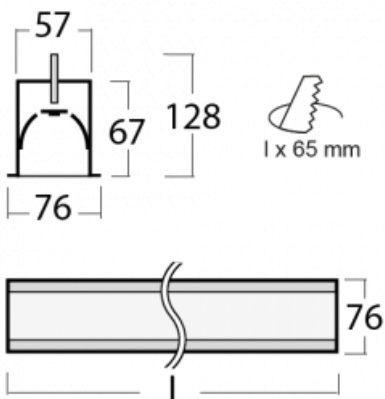

Leuchte

Lina60-S

04S-000I-30GGM/830, W

EPD®

Sie werden das L-Click-System der Leuchte Lina60-S mit direkter Lichtverteilung zu schätzen wissen, das Ihnen effektiv Zeit und Geld spart. Wie das geht? Das Modul wird einfach in das Profil eingeklickt, so dass bei der Montage viel Arbeit eingespart wird. Diese Lösung verhindert auch die direkte Berührung der LED-Technik und verlängert deren Lebensdauer. Das Beleuchtungssystem Lina60-S lässt sich zu endlosen Linien und einer großen Formenvielfalt zusammensetzen. Neben der hohen Leistung hat die Leuchte auch einen günstigen Preis. Sie findet ihren Einsatz in kommerziellen, sozialen und öffentlichen Räumen.

Technische Zeichnung

Typ der Montage	Einbauleuchten
Typ der Ausstrahlung	Direkte
Form der Leuchte	Linear
Farbe der Leuchte	Weiss
Material	Aluminium
Lebensdauer	L90/B50 50 000 Stunden
Garantie	60 Monate
Beschreibung der Leuchte	Einbauleuchte

Abmessungen	1683 mm × 76 mm × 67 mm
Lichtquelle	LED MODUL

Art der Optik	Mikroprismatische Optik
Lichtstrom	3890 lm ± 10 %
Farbtemperatur	3000 K Warm weiss
Leuchtwirkungsgrad	105 lm/W
MacAdam Lichtquelle	2
Farbwiedergabeindex	80
UGR max. X=4H Y=8H, ρ=70,50,20	21.9

Leistungsaufnahme	37.2 W ± 10 %
Anschluss der Leuchte	EVG und Notlicht 1 Stunde
Elektrische Spannung	220-240V
Frequenz	50/60Hz

Kurve

Zum Herunterladen

Montageanleitung

Fotografie

Zubehör

04-00101, W
2xEndkappe - Metall,
Klemmleiste 5-polig,
Kabeldurchführung