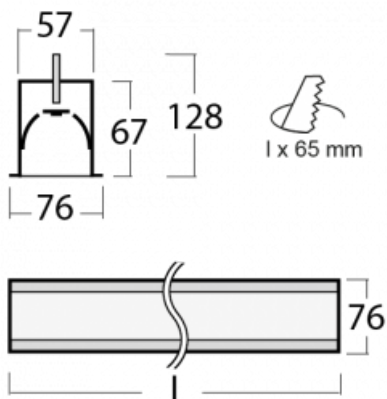

Leuchte

Lina60-S

04S-000I-30GGD/830, S

EPD®

Sie werden das L-Click-System der Leuchte Lina60-S mit direkter Lichtverteilung zu schätzen wissen, das Ihnen effektiv Zeit und Geld spart. Wie das geht? Das Modul wird einfach in das Profil eingeklickt, so dass bei der Montage viel Arbeit eingespart wird. Diese Lösung verhindert auch die direkte Berührung der LED-Technik und verlängert deren Lebensdauer. Das Beleuchtungssystem Lina60-S lässt sich zu endlosen Linien und einer großen Formenvielfalt zusammensetzen. Neben der hohen Leistung hat die Leuchte auch einen günstigen Preis. Sie finden ihren Einsatz in kommerziellen, sozialen und öffentlichen Räumen.

Technische Zeichnung

Typ der Montage	Einbauleuchten
Typ der Ausstrahlung	Direkte
Form der Leuchte	Linear
Farbe der Leuchte	Silber
Material	Aluminium
Lebensdauer	L90/B50 50 000 Stunden
Garantie	5 years
Beschreibung der Leuchte	Einbauleuchte

Abmessungen	1683 mm × 76 mm × 67 mm
Lichtquelle	LED MODUL

Art der Optik	Mikroprismatische Optik
Lichtstrom*	3890 lm
Farbtemperatur	3000 K Warm weiss
Leuchtwirkungsgrad	105 lm/W
MacAdam Lichtquelle	2
Farbwiedergabeindex	80
UGR max. X=4H Y=8H, ρ=70,50,20	21.9

Leistungsaufnahme*	37.2 W
Anschluss der Leuchte	DALI
Elektrische Spannung	220-240V
Frequenz	50/60Hz

*±10 %

Kurve

Zum Herunterladen

Montageanleitung

Fotografie

Zubehör

00-00501
Kabel für
Notbeleuchtung XX-
XXXX-40