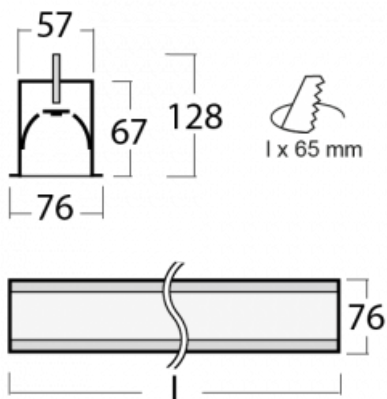

Leuchte

Lina60-S

04S-000I-30GEE/840, S

EPD®

Sie werden das L-Click-System der Leuchte Lina60-S mit direkter Lichtverteilung zu schätzen wissen, das Ihnen effektiv Zeit und Geld spart. Wie das geht? Das Modul wird einfach in das Profil eingeklickt, so dass bei der Montage viel Arbeit eingespart wird. Diese Lösung verhindert auch die direkte Berührung der LED-Technik und verlängert deren Lebensdauer. Das Beleuchtungssystem Lina60-S lässt sich zu endlosen Linien und einer großen Formenvielfalt zusammensetzen. Neben der hohen Leistung hat die Leuchte auch einen günstigen Preis. Sie finden ihren Einsatz in kommerziellen, sozialen und öffentlichen Räumen.

Technische Zeichnung

Typ der Montage	Einbauleuchten
Typ der Ausstrahlung	Direkte
Form der Leuchte	Linear
Farbe der Leuchte	Silber
Material	Aluminium
Lebensdauer	L90/B50 50 000 Stunden
Garantie	5 years
Beschreibung der Leuchte	Einbauleuchte

Abmessungen	1683 mm × 76 mm × 67 mm
Lichtquelle	LED MODUL

Art der Optik	Mikroprismatische Optik
Lichtstrom*	1420 lm
Farbtemperatur	4000 K Kalt weiss
Leuchtwirkungsgrad	121 lm/W
MacAdam Lichtquelle	2
Farbwiedergabeindex	80
UGR max. X=4H Y=8H, ρ=70,50,20	18,4

Leistungsaufnahme*	11.7 W
Anschluss der Leuchte	ON/OFF
Elektrische Spannung	220-240V
Frequenz	50/60Hz

*±10 %

Kurve

Zum Herunterladen

Montageanleitung

Fotografie

Zubehör

00-00501
Kabel für
Notbeleuchtung XX-
XXXX-40