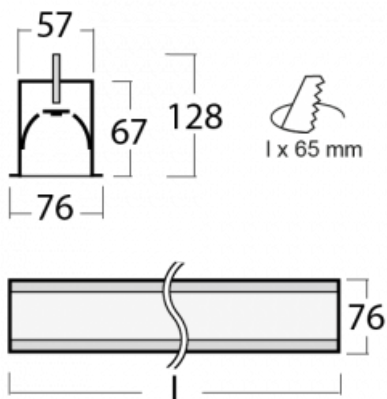

Leuchte

Lina60-S

04S-000I-30GED/830, W

EPD®

Sie werden das L-Click-System der Leuchte Lina60-S mit direkter Lichtverteilung zu schätzen wissen, das Ihnen effektiv Zeit und Geld spart. Wie das geht? Das Modul wird einfach in das Profil eingeklickt, so dass bei der Montage viel Arbeit eingespart wird. Diese Lösung verhindert auch die direkte Berührung der LED-Technik und verlängert deren Lebensdauer. Das Beleuchtungssystem Lina60-S lässt sich zu endlosen Linien und einer großen Formenvielfalt zusammensetzen. Neben der hohen Leistung hat die Leuchte auch einen günstigen Preis. Sie findet ihren Einsatz in kommerziellen, sozialen und öffentlichen Räumen.

Technische Zeichnung

| | |
|--------------------------|------------------------|
| Typ der Montage | Einbauleuchten |
| Typ der Ausstrahlung | Direkte |
| Form der Leuchte | Linear |
| Farbe der Leuchte | Weiss |
| Material | Aluminium |
| Lebensdauer | L90/B50 50 000 Stunden |
| Garantie | 5 years |
| Beschreibung der Leuchte | Einbauleuchte |

| | |
|-------------|-------------------------|
| Abmessungen | 1683 mm × 76 mm × 67 mm |
| Gewicht | 4.7 kg |
| Lichtquelle | LED MODUL |

| | |
|---------------------|-------------------------|
| Art der Optik | Mikroprismatische Optik |
| Lichtstrom* | 1350 lm |
| Farbtemperatur | 3000 K Warm weiss |
| Leuchtwirkungsgrad | 115 lm/W |
| MacAdam Lichtquelle | 2 |

| | |
|---------------------|------|
| Farbwiedergabeindex | 80 |
| UGR max. X=4H | 18.2 |
| Y=8H, ρ=70,50,20 | |

Kurve

Leistungsaufnahme* 11.7 W

Anschluss der Leuchte DALI

Elektrische Spannung 220-240V

Frequenz 50/60Hz