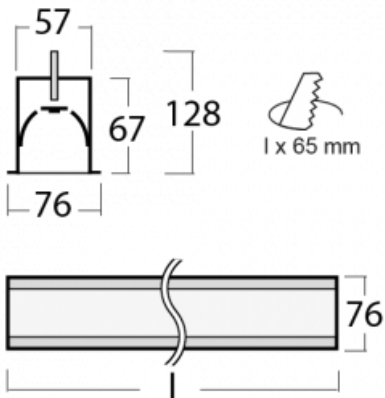

Leuchte

Lina60-S

04S-000I-25GGM3/840, W

EPD®

Sie werden das L-Click-System der Leuchte Lina60-S mit direkter Lichtverteilung zu schätzen wissen, das Ihnen effektiv Zeit und Geld spart. Wie das geht? Das Modul wird einfach in das Profil eingeklickt, so dass bei der Montage viel Arbeit eingespart wird. Diese Lösung verhindert auch die direkte Berührung der LED-Technik und verlängert deren Lebensdauer. Das Beleuchtungssystem Lina60-S lässt sich zu endlosen Linien und einer großen Formenvielfalt zusammensetzen. Neben der hohen Leistung hat die Leuchte auch einen günstigen Preis. Sie finden ihren Einsatz in kommerziellen, sozialen und öffentlichen Räumen.

Technische Zeichnung

Typ der Montage	Einbauleuchten
Typ der Ausstrahlung	Direkte
Form der Leuchte	Linear
Farbe der Leuchte	Weiss
Material	Aluminium
Lebensdauer	L90/B50 50 000 Stunden
Garantie	60 Monate
Beschreibung der Leuchte	Einbauleuchte

Abmessungen	1403 mm × 76 mm × 67 mm
Lichtquelle	LED MODUL

Art der Optik	Mikroprismatische Optik
Lichtstrom	3410 lm ± 10 %
Farbtemperatur	4000 K Kalt weiss
Leuchtwirkungsgrad	110 lm/W
MacAdam Lichtquelle	2
Farbwiedergabeindex	80
UGR max. X=4H Y=8H, ρ=70,50,20	22.1

Leistungsaufnahme	31 W ± 10 %
Anschluss der Leuchte	EVG und Notlicht 3 Stunden
Elektrische Spannung	220-240V
Frequenz	50/60Hz

Kurve

Zum Herunterladen

Montageanleitung

Fotografie

Zubehör

04-00101, W
2xEndkappe - Metall,
Klemmleiste 5-polig,
Kabeldurchführung