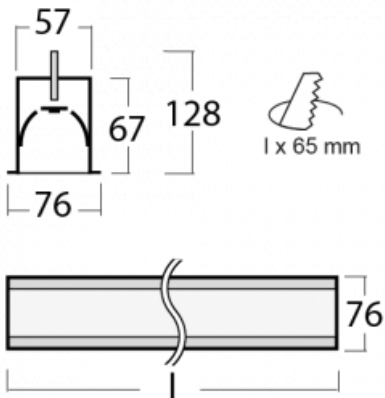

Leuchte

Lina60-S

04S-000I-25GETD/840, S

EPD®

Sie werden das L-Click-System der Leuchte Lina60-S mit direkter Lichtverteilung zu schätzen wissen, das Ihnen effektiv Zeit und Geld spart. Wie das geht? Das Modul wird einfach in das Profil eingeklickt, so dass bei der Montage viel Arbeit eingespart wird. Diese Lösung verhindert auch die direkte Berührung der LED-Technik und verlängert deren Lebensdauer. Das Beleuchtungssystem Lina60-S lässt sich zu endlosen Linien und einer großen Formenvielfalt zusammensetzen. Neben der hohen Leistung hat die Leuchte auch einen günstigen Preis. Sie finden ihren Einsatz in kommerziellen, sozialen und öffentlichen Räumen.

Technische Zeichnung

Typ der Montage	Einbauleuchten
Typ der Ausstrahlung	Direkte
Form der Leuchte	Linear
Farbe der Leuchte	Silber
Material	Aluminium
Lebensdauer	L90/B50 50 000 Stunden
Garantie	5 years
Beschreibung der Leuchte	Einbauleuchte

Abmessungen	1403 mm × 76 mm × 67 mm
Lichtquelle	LED MODUL

Art der Optik	Mikroprismatische Optik
Lichtstrom*	1180 lm
Farbtemperatur	4000 K Kalt weiss
Leuchtwirkungsgrad	120 lm/W
MacAdam Lichtquelle	2
Farbwiedergabeindex	80
UGR max. X=4H Y=8H, ρ=70,50,20	18,4

Leistungsaufnahme*	9.8 W
Anschluss der Leuchte	Weitere Möglichkeiten vom Dimmen
Elektrische Spannung	220-240V
Frequenz	50/60Hz

*±10 %