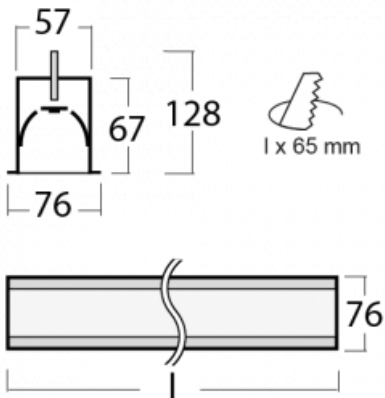

Leuchte

Lina60-S

04S-000I-25GEM3/830, S

EPD®

Sie werden das L-Click-System der Leuchte Lina60-S mit direkter Lichtverteilung zu schätzen wissen, das Ihnen effektiv Zeit und Geld spart. Wie das geht? Das Modul wird einfach in das Profil eingeklickt, so dass bei der Montage viel Arbeit eingespart wird. Diese Lösung verhindert auch die direkte Berührung der LED-Technik und verlängert deren Lebensdauer. Das Beleuchtungssystem Lina60-S lässt sich zu endlosen Linien und einer großen Formenvielfalt zusammensetzen. Neben der hohen Leistung hat die Leuchte auch einen günstigen Preis. Sie finden ihren Einsatz in kommerziellen, sozialen und öffentlichen Räumen.

Technische Zeichnung

Typ der Montage	Einbauleuchten
Typ der Ausstrahlung	Direkte
Form der Leuchte	Linear
Farbe der Leuchte	Silber
Material	Aluminium
Lebensdauer	L90/B50 50 000 Stunden
Garantie	60 Monate
Beschreibung der Leuchte	Einbauleuchte

Abmessungen	1403 mm × 76 mm × 67 mm
Lichtquelle	LED MODUL
Art der Optik	Mikroprismatische Optik
Lichtstrom	1130 lm ± 10 %
Farbtemperatur	3000 K Warm weiss
Leuchtwirkungsgrad	115 lm/W
MacAdam Lichtquelle	2
Farbwiedergabeindex	80
UGR max. X=4H Y=8H, ρ=70,50,20	18.2

Leistungsaufnahme	9.8 W ± 10 %
Anschluss der Leuchte	EVG und Notlicht 3 Stunden
Elektrische Spannung	220-240V
Frequenz	50/60Hz

⊕ CE IP 40

Kurve

Zum Herunterladen

Montageanleitung

Fotografie

Zubehör

04-00101, S
2xEndkappe - Metall,
Klemmleiste 5-polig,
Kabeldurchführung