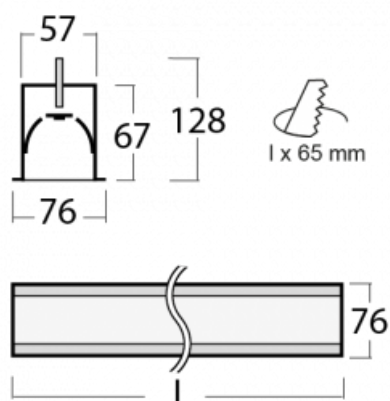

Leuchte

Lina60-S

04S-000I-25GEM/840, S

EPD®

Sie werden das L-Click-System der Leuchte Lina60-S mit direkter Lichtverteilung zu schätzen wissen, das Ihnen effektiv Zeit und Geld spart. Wie das geht? Das Modul wird einfach in das Profil eingeklickt, so dass bei der Montage viel Arbeit eingespart wird. Diese Lösung verhindert auch die direkte Berührung der LED-Technik und verlängert deren Lebensdauer. Das Beleuchtungssystem Lina60-S lässt sich zu endlosen Linien und einer großen Formenvielfalt zusammensetzen. Neben der hohen Leistung hat die Leuchte auch einen günstigen Preis. Sie finden ihren Einsatz in kommerziellen, sozialen und öffentlichen Räumen.

Technische Zeichnung

| | |
|-----------------------------------|-------------------------|
| Typ der Montage | Einbauleuchten |
| Typ der Ausstrahlung | Direkte |
| Form der Leuchte | Linear |
| Farbe der Leuchte | Silber |
| Material | Aluminium |
| Lebensdauer | L90/B50 50 000 Stunden |
| Garantie | 5 years |
| Beschreibung der Leuchte | Einbauleuchte |
| Abmessungen | 1403 mm × 76 mm × 67 mm |
| Lichtquelle | LED MODUL |
| Art der Optik | Mikroprismatische Optik |
| Lichtstrom* | 1180 lm |
| Farbtemperatur | 4000 K Kalt weiss |
| Leuchtwirkungsgrad | 120 lm/W |
| MacAdam Lichtquelle | 2 |
| Farbwiedergabeindex | 80 |
| UGR max. X=4H Y=8H, ρ=70,50,20 | 18,4 |
| Leistungsaufnahme* | 9.8 W |
| Anschluss der Leuchte | ON/OFF 1 Stunde |
| Elektrische Spannung | 220-240V |
| Frequenz | 50/60Hz |

  IP 40

*±10 %

Kurve

Zum Herunterladen

Montageanleitung

Fotografie

Zubehör

04-00101, S
2xEndkappe - Metall,
Klemmleiste 5-polig,
Kabeldurchführung