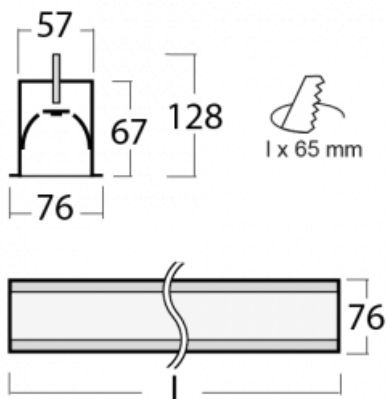

Leuchte

Lina60-S

04S-000I-25GEM/840, S

EPD®

Sie werden das L-Click-System der Leuchte Lina60-S mit direkter Lichtverteilung zu schätzen wissen, das Ihnen effektiv Zeit und Geld spart. Wie das geht? Das Modul wird einfach in das Profil eingeklickt, so dass bei der Montage viel Arbeit eingespart wird. Diese Lösung verhindert auch die direkte Berührung der LED-Technik und verlängert deren Lebensdauer. Das Beleuchtungssystem Lina60-S lässt sich zu endlosen Linien und einer großen Formenvielfalt zusammensetzen. Neben der hohen Leistung hat die Leuchte auch einen günstigen Preis. Sie finden ihren Einsatz in kommerziellen, sozialen und öffentlichen Räumen.

Technische Zeichnung

Typ der Montage	Einbauleuchten
Typ der Ausstrahlung	Direkte
Form der Leuchte	Linear
Farbe der Leuchte	Silber
Material	Aluminium
Lebensdauer	L90/B50 50 000 Stunden
Garantie	60 Monate
Beschreibung der Leuchte	Einbauleuchte

Abmessungen	1403 mm × 76 mm × 67 mm
Lichtquelle	LED MODUL

Art der Optik	Mikroprismatische Optik
Lichtstrom	1180 lm ± 10 %
Farbtemperatur	4000 K Kalt weiss
Leuchtwirkungsgrad	120 lm/W
MacAdam Lichtquelle	2
Farbwiedergabeindex	80
UGR max. X=4H Y=8H, ρ=70,50,20	18,4

Leistungsaufnahme	9.8 W ± 10 %
Anschluss der Leuchte	EVG und Notlicht 1 Stunde
Elektrische Spannung	220-240V
Frequenz	50/60Hz

Kurve

Zum Herunterladen

Montageanleitung

Fotografie

Zubehör

04-00101, S
2xEndkappe - Metall,
Klemmleiste 5-polig,
Kabeldurchführung