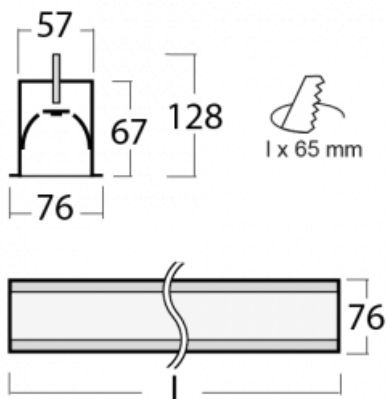

Leuchte

Lina60-S

04S-000I-25GEM/830, S

EPD®

Sie werden das L-Click-System der Leuchte Lina60-S mit direkter Lichtverteilung zu schätzen wissen, das Ihnen effektiv Zeit und Geld spart. Wie das geht? Das Modul wird einfach in das Profil eingeklickt, so dass bei der Montage viel Arbeit eingespart wird. Diese Lösung verhindert auch die direkte Berührung der LED-Technik und verlängert deren Lebensdauer. Das Beleuchtungssystem Lina60-S lässt sich zu endlosen Linien und einer großen Formenvielfalt zusammensetzen. Neben der hohen Leistung hat die Leuchte auch einen günstigen Preis. Sie finden ihren Einsatz in kommerziellen, sozialen und öffentlichen Räumen.

Technische Zeichnung

Typ der Montage	Einbauleuchten
Typ der Ausstrahlung	Direkte
Form der Leuchte	Linear
Farbe der Leuchte	Silber
Material	Aluminium
Lebensdauer	L90/B50 50 000 Stunden
Garantie	60 Monate
Beschreibung der Leuchte	Einbauleuchte

Abmessungen	1403 mm × 76 mm × 67 mm
Lichtquelle	LED MODUL

Art der Optik	Mikroprismatische Optik
Lichtstrom	1130 lm ± 10 %
Farbtemperatur	3000 K Warm weiss
Leuchtwirkungsgrad	115 lm/W
MacAdam Lichtquelle	2
Farbwiedergabeindex	80
UGR max. X=4H Y=8H, ρ=70,50,20	18.2

Leistungsaufnahme	9.8 W ± 10 %
Anschluss der Leuchte	EVG und Notlicht 1 Stunde
Elektrische Spannung	220-240V
Frequenz	50/60Hz

Kurve

Zum Herunterladen

Montageanleitung

Fotografie

Zubehör

04-00101, S
2xEndkappe - Metall,
Klemmleiste 5-polig,
Kabeldurchführung