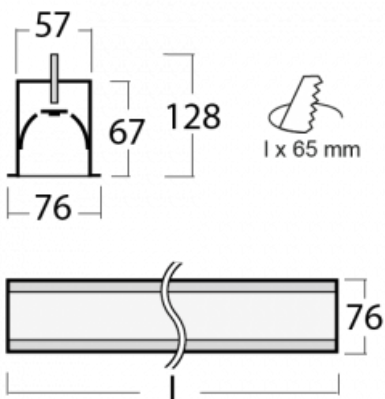

Leuchte

Lina60-S

04S-000I-20GGM3/830, B

EPD®

Sie werden das L-Click-System der Leuchte Lina60-S mit direkter Lichtverteilung zu schätzen wissen, das Ihnen effektiv Zeit und Geld spart. Wie das geht? Das Modul wird einfach in das Profil eingeklickt, so dass bei der Montage viel Arbeit eingespart wird. Diese Lösung verhindert auch die direkte Berührung der LED-Technik und verlängert deren Lebensdauer. Das Beleuchtungssystem Lina60-S lässt sich zu endlosen Linien und einer großen Formenvielfalt zusammensetzen. Neben der hohen Leistung hat die Leuchte auch einen günstigen Preis. Sie finden ihren Einsatz in kommerziellen, sozialen und öffentlichen Räumen.

Technische Zeichnung

Typ der Montage	Einbauleuchten
Typ der Ausstrahlung	Direkte
Form der Leuchte	Linear
Farbe der Leuchte	Schwarz
Material	Aluminium
Lebensdauer	L90/B50 50 000 Stunden
Garantie	5 years
Beschreibung der Leuchte	Einbauleuchte

Abmessungen	1122 mm × 76 mm × 67 mm
Lichtquelle	LED MODUL

Art der Optik	Mikroprismatische Optik
Lichtstrom*	2590 lm
Farbtemperatur	3000 K Warm weiss
Leuchtwirkungsgrad	104 lm/W
MacAdam Lichtquelle	2
Farbwiedergabeindex	80
UGR max. X=4H Y=8H, ρ=70,50,20	21.9

Leistungsaufnahme*	24.8 W
Anschluss der Leuchte	ON/OFF 3 Stunde
Elektrische Spannung	220-240V
Frequenz	50/60Hz

*±10 %

Kurve

Zum Herunterladen

Montageanleitung

Fotografie

Zubehör

04-00101, B
2xEndkappe - Metall,
Klemmleiste 5-polig,
Kabeldurchführung