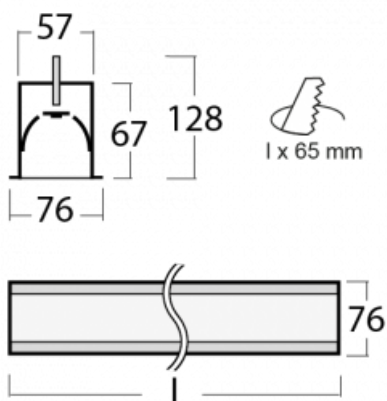

Leuchte

Lina60-S

04S-000I-20GEM3/840, B

EPD®

Sie werden das L-Click-System der Leuchte Lina60-S mit direkter Lichtverteilung zu schätzen wissen, das Ihnen effektiv Zeit und Geld spart. Wie das geht? Das Modul wird einfach in das Profil eingeklickt, so dass bei der Montage viel Arbeit eingespart wird. Diese Lösung verhindert auch die direkte Berührung der LED-Technik und verlängert deren Lebensdauer. Das Beleuchtungssystem Lina60-S lässt sich zu endlosen Linien und einer großen Formenvielfalt zusammensetzen. Neben der hohen Leistung hat die Leuchte auch einen günstigen Preis. Sie finden ihren Einsatz in kommerziellen, sozialen und öffentlichen Räumen.

Technische Zeichnung

Typ der Montage	Einbauleuchten
Typ der Ausstrahlung	Direkte
Form der Leuchte	Linear
Farbe der Leuchte	Schwarz
Material	Aluminium
Lebensdauer	L90/B50 50 000 Stunden
Garantie	5 years
Beschreibung der Leuchte	Einbauleuchte
Abmessungen	1122 mm × 76 mm × 67 mm
Lichtquelle	LED MODUL
Art der Optik	Mikroprismatische Optik
Lichtstrom*	940 lm
Farbtemperatur	4000 K Kalt weiss
Leuchtwirkungsgrad	121 lm/W
MacAdam Lichtquelle	2
Farbwiedergabeindex	80
UGR max. X=4H Y=8H, ρ=70,50,20	18,4
Leistungsaufnahme*	7.8 W
Anschluss der Leuchte	ON/OFF 3 Stunde
Elektrische Spannung	220-240V
Frequenz	50/60Hz

 **CE IP 40**

*±10 %

Kurve

Zum Herunterladen

Montageanleitung

Fotografie

Zubehör

04-00101, B
2xEndkappe - Metall,
Klemmleiste 5-polig,
Kabeldurchführung