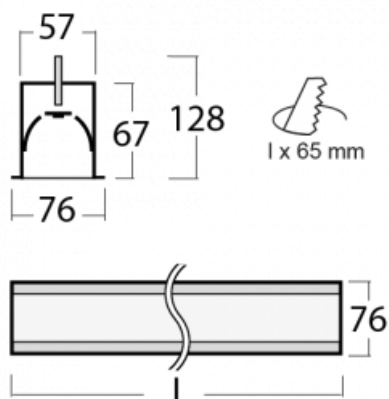

Leuchte

Lina60-S

04S-000I-20GEE/830, S

EPD®

Sie werden das L-Click-System der Leuchte Lina60-S mit direkter Lichtverteilung zu schätzen wissen, das Ihnen effektiv Zeit und Geld spart. Wie das geht? Das Modul wird einfach in das Profil eingeklickt, so dass bei der Montage viel Arbeit eingespart wird. Diese Lösung verhindert auch die direkte Berührung der LED-Technik und verlängert deren Lebensdauer. Das Beleuchtungssystem Lina60-S lässt sich zu endlosen Linien und einer großen Formenvielfalt zusammensetzen. Neben der hohen Leistung hat die Leuchte auch einen günstigen Preis. Sie findet ihren Einsatz in kommerziellen, sozialen und öffentlichen Räumen.

Technische Zeichnung

Typ der Montage	Einbauleuchten
Typ der Ausstrahlung	Direkte
Form der Leuchte	Linear
Farbe der Leuchte	Silber
Material	Aluminium
Lebensdauer	L90/B50 50 000 Stunden
Garantie	5 years
Beschreibung der Leuchte	Einbauleuchte
Abmessungen	1122 mm × 76 mm × 67 mm
Gewicht	2.8 kg
Lichtquelle	LED MODUL
Art der Optik	Mikroprismatische Optik
Lichtstrom*	900 lm
Farbtemperatur	3000 K Warm weiss
Leuchtwirkungsgrad	115 lm/W
MacAdam Lichtquelle	2
Farbwiedergabeindex	80
UGR max. X=4H Y=8H, ρ=70,50,20	18.2

Kurve

Leistungsaufnahme* 7.8 W

Anschluss der Leuchte ON/OFF

Elektrische Spannung 220-240V

Frequenz 50/60Hz

⊕ CE IP 40

*±10 %

Zum Herunterladen