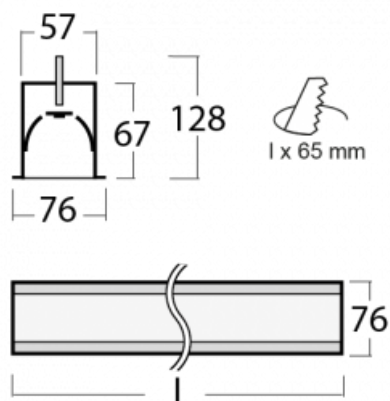

Leuchte

Lina60-S

04S-000I-15GGD/830, W

EPD®

Sie werden das L-Click-System der Leuchte Lina60-S mit direkter Lichtverteilung zu schätzen wissen, das Ihnen effektiv Zeit und Geld spart. Wie das geht? Das Modul wird einfach in das Profil eingeklickt, so dass bei der Montage viel Arbeit eingespart wird. Diese Lösung verhindert auch die direkte Berührung der LED-Technik und verlängert deren Lebensdauer. Das Beleuchtungssystem Lina60-S lässt sich zu endlosen Linien und einer großen Formenvielfalt zusammensetzen. Neben der hohen Leistung hat die Leuchte auch einen günstigen Preis. Sie findet ihren Einsatz in kommerziellen, sozialen und öffentlichen Räumen.

Technische Zeichnung

Typ der Montage	Einbauleuchten
Typ der Ausstrahlung	Direkte
Form der Leuchte	Linear
Farbe der Leuchte	Weiss
Material	Aluminium
Lebensdauer	L90/B50 50 000 Stunden
Garantie	5 years
Beschreibung der Leuchte	Einbauleuchte
Abmessungen	842 mm × 76 mm × 67 mm
Gewicht	2.6 kg
Lichtquelle	LED MODUL
Art der Optik	Mikroprismatische Optik
Lichtstrom*	1950 lm
Farbtemperatur	3000 K Warm weiss
Leuchtwirkungsgrad	105 lm/W
MacAdam Lichtquelle	2
Farbwiedergabeindex	80
UGR max. X=4H Y=8H, ρ=70,50,20	21.9

Kurve

Leistungsaufnahme* 18.6 W

Anschluss der Leuchte DALI

Elektrische Spannung 220-240V

Frequenz 50/60Hz

⊕ CE IP 40

* $\pm 10\%$

Zum Herunterladen