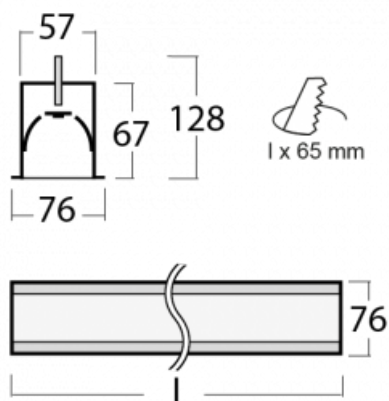

Leuchte

Lina60-S

04S-000I-10GGD/830, W

EPD®

Sie werden das L-Click-System der Leuchte Lina60-S mit direkter Lichtverteilung zu schätzen wissen, das Ihnen effektiv Zeit und Geld spart. Wie das geht? Das Modul wird einfach in das Profil eingeklickt, so dass bei der Montage viel Arbeit eingespart wird. Diese Lösung verhindert auch die direkte Berührung der LED-Technik und verlängert deren Lebensdauer. Das Beleuchtungssystem Lina60-S lässt sich zu endlosen Linien und einer großen Formenvielfalt zusammensetzen. Neben der hohen Leistung hat die Leuchte auch einen günstigen Preis. Sie finden ihren Einsatz in kommerziellen, sozialen und öffentlichen Räumen.

Technische Zeichnung

Typ der Montage	Einbauleuchten
Typ der Ausstrahlung	Direkte
Form der Leuchte	Linear
Farbe der Leuchte	Weiss
Material	Aluminium
Lebensdauer	L90/B50 50 000 Stunden
Garantie	60 Monate
Beschreibung der Leuchte	Einbauleuchte
Abmessungen	561 mm × 76 mm × 67 mm
Lichtquelle	LED MODUL
Art der Optik	Mikroprismatische Optik
Lichtstrom	1300 lm ± 10 %
Farbtemperatur	3000 K Warm weiss
Leuchtwirkungsgrad	105 lm/W
MacAdam Lichtquelle	2
Farbwiedergabeindex	80
UGR max. X=4H Y=8H, ρ=70,50,20	21.9
Leistungsaufnahme	12.4 W ± 10 %
Anschluss der Leuchte	DALI dimmbar
Elektrische Spannung	220-240V
Frequenz	50/60Hz

⊕ CE IP 40

Kurve

Zum Herunterladen

Montageanleitung

Fotografie

Zubehör

00-00500
Kabel für
Notbeleuchtung XX-
XXXX-20

04-00101, W
2xEndkappe - Metall,
Klemmleiste 5-polig,
Kabeldurchführung