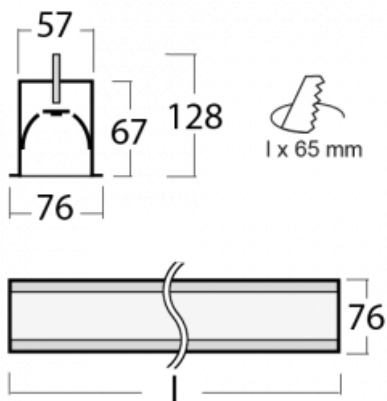

Leuchte

Lina60-S

04S-000I-10GETD/840, S

Sie werden das L-Click-System der Leuchte Lina60-S mit direkter Lichtverteilung zu schätzen wissen, das Ihnen effektiv Zeit und Geld spart. Wie das geht? Das Modul wird einfach in das Profil eingeklickt, so dass bei der Montage viel Arbeit eingespart wird. Diese Lösung verhindert auch die direkte Berührung der LED-Technik und verlängert deren Lebensdauer. Das Beleuchtungssystem Lina60-S lässt sich zu endlosen Linien und einer großen Formenvielfalt zusammensetzen. Neben der hohen Leistung hat die Leuchte auch einen günstigen Preis. Sie finden ihren Einsatz in kommerziellen, sozialen und öffentlichen Räumen.

Technische Zeichnung

| | |
|--------------------------|------------------------|
| Typ der Montage | Einbauleuchten |
| Typ der Ausstrahlung | Direkte |
| Form der Leuchte | Linear |
| Farbe der Leuchte | Silber |
| Material | Aluminium |
| Lebensdauer | L90/B50 50 000 Stunden |
| Garantie | 5 years |
| Beschreibung der Leuchte | Einbauleuchte |

| | |
|--------------------------------|-------------------------|
| Abmessungen | 561 mm × 76 mm × 67 mm |
| Lichtquelle | LED MODUL |
| Art der Optik | Mikroprismatische Optik |
| Lichtstrom* | 470 lm |
| Farbtemperatur | 4000 K Kalt weiss |
| Leuchtwirkungsgrad | 121 lm/W |
| MacAdam Lichtquelle | 2 |
| Farbwiedergabeindex | 80 |
| UGR max. X=4H Y=8H, ρ=70,50,20 | 18,4 |

  IP 40

*±10 %

Kurve

Zum Herunterladen

Montageanleitung

Fotografie

Zubehör

00-00500
Kabel für
Notbeleuchtung XX-
XXXX-20