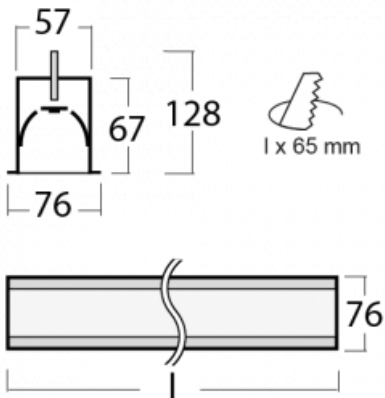

Leuchte

Lina60-S

04S-000I-10GETD/830, B

EPD®

Sie werden das L-Click-System der Leuchte Lina60-S mit direkter Lichtverteilung zu schätzen wissen, das Ihnen effektiv Zeit und Geld spart. Wie das geht? Das Modul wird einfach in das Profil eingeklickt, so dass bei der Montage viel Arbeit eingespart wird. Diese Lösung verhindert auch die direkte Berührung der LED-Technik und verlängert deren Lebensdauer. Das Beleuchtungssystem Lina60-S lässt sich zu endlosen Linien und einer großen Formenvielfalt zusammensetzen. Neben der hohen Leistung hat die Leuchte auch einen günstigen Preis. Sie finden ihren Einsatz in kommerziellen, sozialen und öffentlichen Räumen.

Technische Zeichnung

Typ der Montage	Einbauleuchten
Typ der Ausstrahlung	Direkte
Form der Leuchte	Linear
Farbe der Leuchte	Schwarz
Material	Aluminium
Lebensdauer	L90/B50 50 000 Stunden
Garantie	5 years
Beschreibung der Leuchte	Einbauleuchte

Abmessungen	561 mm × 76 mm × 67 mm
Lichtquelle	LED MODUL
Art der Optik	Mikroprismatische Optik
Lichtstrom*	450 lm
Farbtemperatur	3000 K Warm weiss
Leuchtwirkungsgrad	115 lm/W
MacAdam Lichtquelle	2
Farbwiedergabeindex	80
UGR max. X=4H Y=8H, ρ=70,50,20	18.2

Leistungsaufnahme*	3.9 W
Anschluss der Leuchte	Weitere Möglichkeiten vom Dimmen
Elektrische Spannung	220-240V
Frequenz	50/60Hz

*±10 %

Kurve

Zum Herunterladen

Montageanleitung

Fotografie

Zubehör

00-00500
Kabel für
Notbeleuchtung XX-
XXXX-20