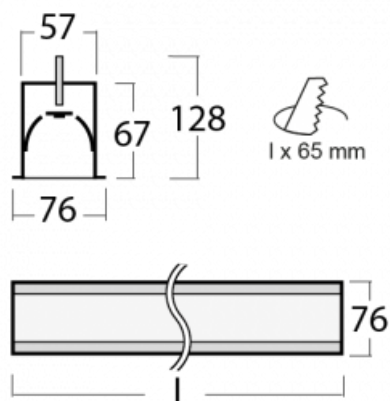

Leuchte

Lina60-S

04S-000I-10GEE/840, W

EPD®

Sie werden das L-Click-System der Leuchte Lina60-S mit direkter Lichtverteilung zu schätzen wissen, das Ihnen effektiv Zeit und Geld spart. Wie das geht? Das Modul wird einfach in das Profil eingeklickt, so dass bei der Montage viel Arbeit eingespart wird. Diese Lösung verhindert auch die direkte Berührung der LED-Technik und verlängert deren Lebensdauer. Das Beleuchtungssystem Lina60-S lässt sich zu endlosen Linien und einer großen Formenvielfalt zusammensetzen. Neben der hohen Leistung hat die Leuchte auch einen günstigen Preis. Sie finden ihren Einsatz in kommerziellen, sozialen und öffentlichen Räumen.

Technische Zeichnung

Typ der Montage	Einbauleuchten
Typ der Ausstrahlung	Direkte
Form der Leuchte	Linear
Farbe der Leuchte	Weiss
Material	Aluminium
Lebensdauer	L90/B50 50 000 Stunden
Garantie	5 years
Beschreibung der Leuchte	Einbauleuchte

Abmessungen	561 mm × 76 mm × 67 mm
Lichtquelle	LED MODUL
Art der Optik	Mikroprismatische Optik
Lichtstrom*	470 lm
Farbtemperatur	4000 K Kalt weiss
Leuchtwirkungsgrad	121 lm/W
MacAdam Lichtquelle	2
Farbwiedergabeindex	80
UGR max. X=4H Y=8H, ρ=70,50,20	18,4

Leistungsaufnahme*	3.9 W
Anschluss der Leuchte	ON/OFF
Elektrische Spannung	220-240V
Frequenz	50/60Hz

  IP 40

*±10 %

Zum Herunterladen

Montageanleitung

Fotografie

Zubehör

00-00500
Kabel für
Notbeleuchtung XX-
XXXX-20